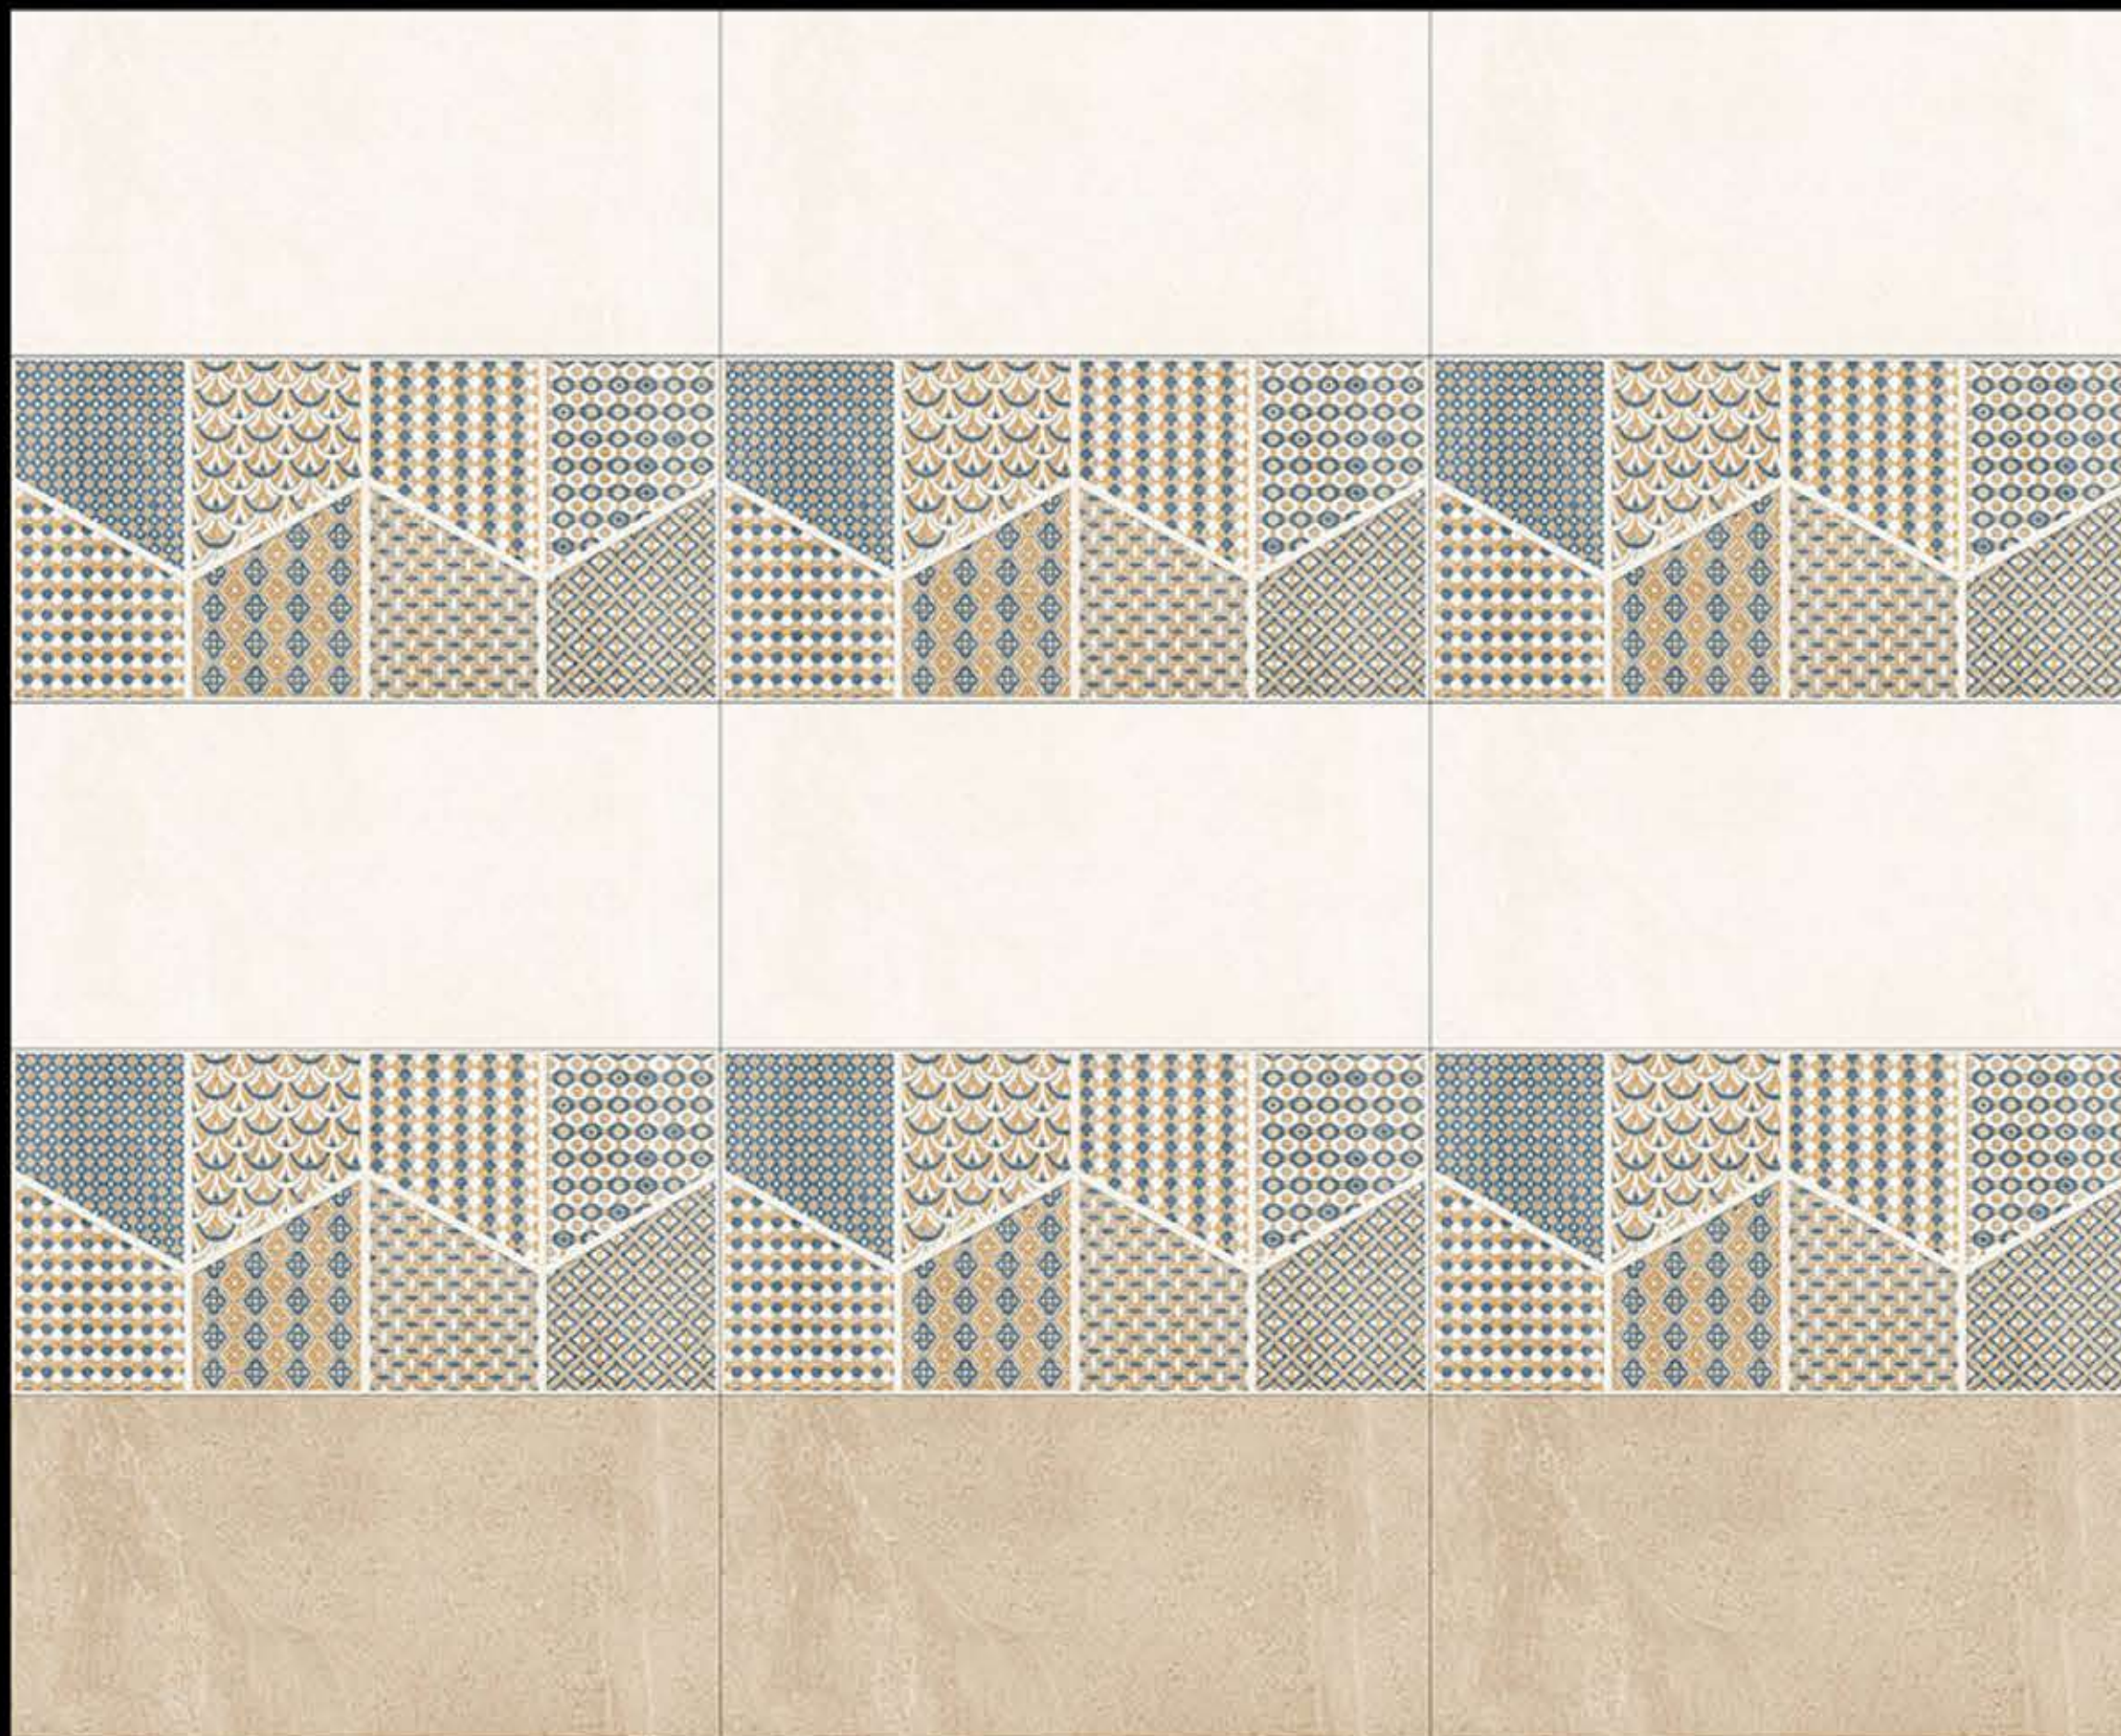

AMROCK
CERAMICA

600X300 | MATT

5115-L

5115-HL-2

5115-D

MO: 9099088220, 52

www.amrockceramica.com

amrockceramica@gmail.com