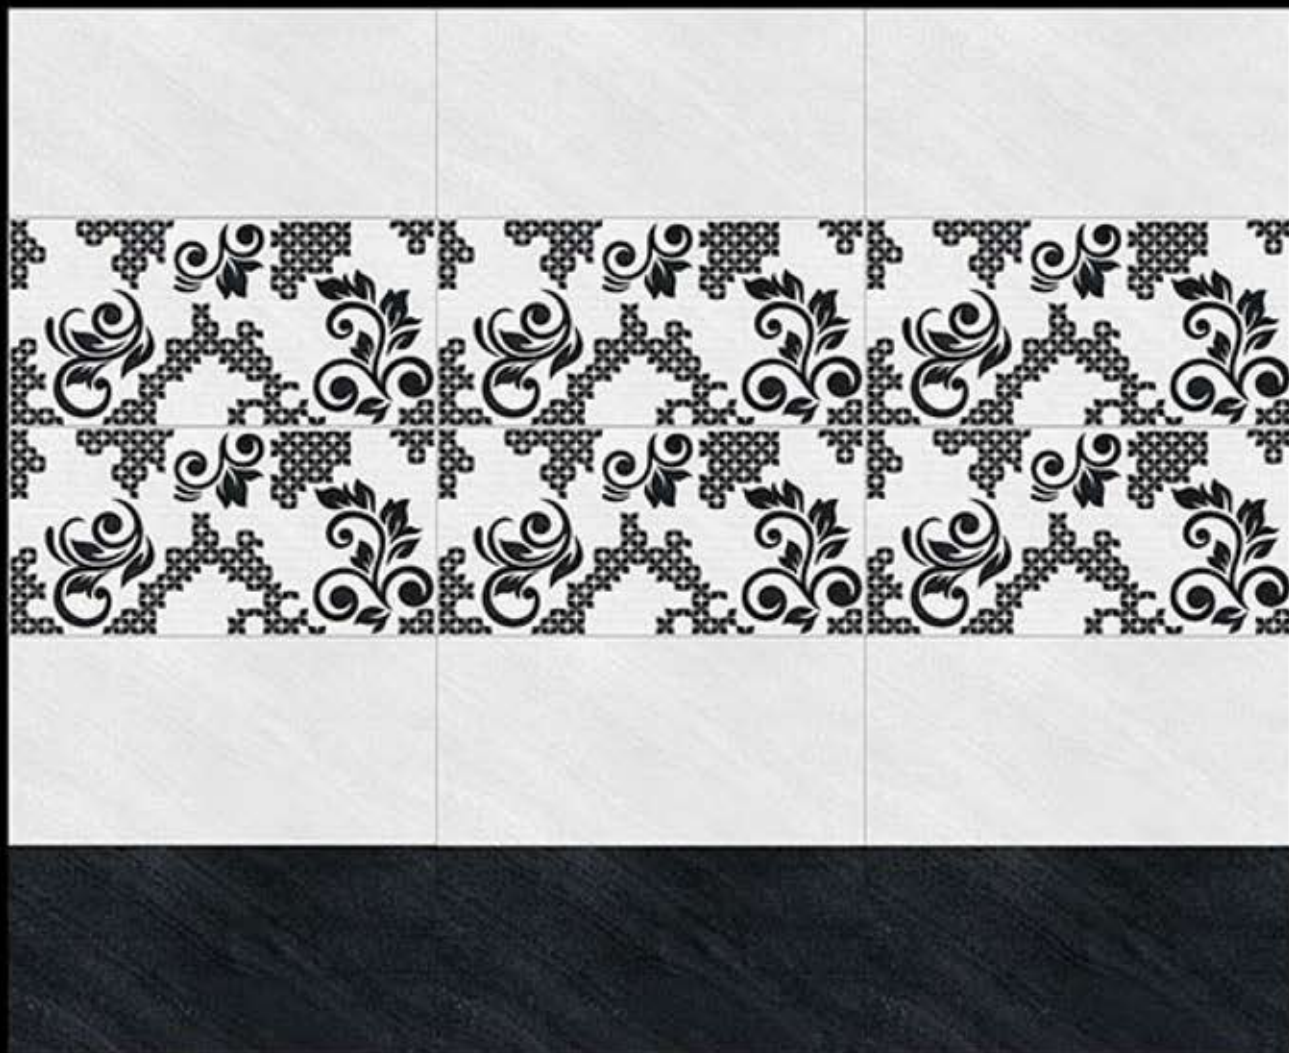

AMROCK
CERAMICA

600X300 | MATT

5043-L

5043-HL-2

5043-D

MO: 9099088220 , 52

www.amrockceramica.com

amrockceramica@gmail.com