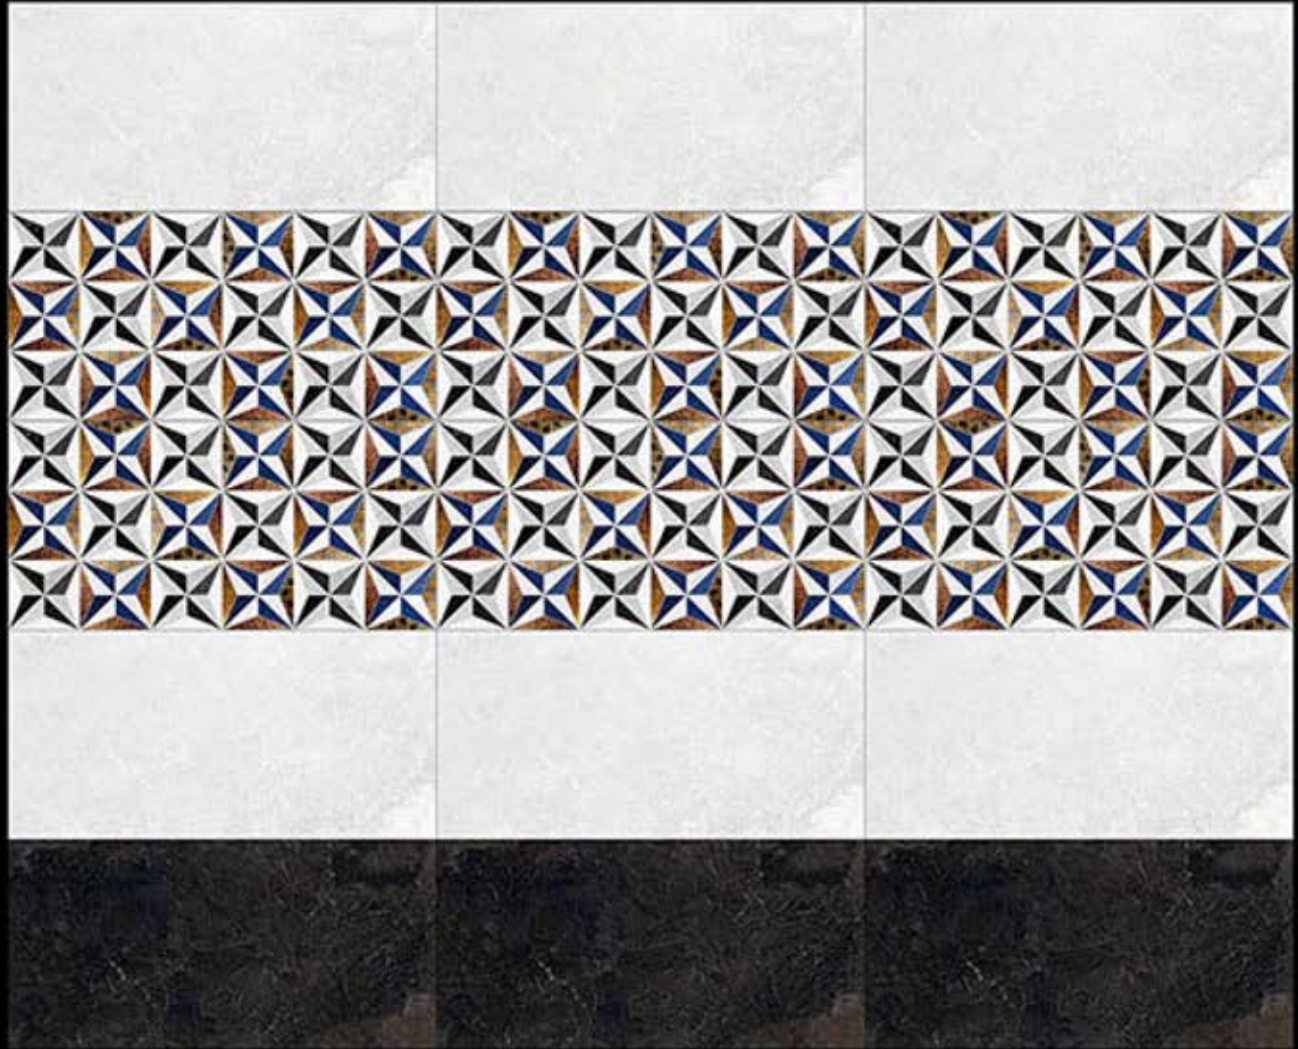

AMROCK
CERAMICA

600X300 | MATT

5042-L

5042-HL-1

5042-D

AMROCK
CERAMICA

600X300 | MATT

5043-L