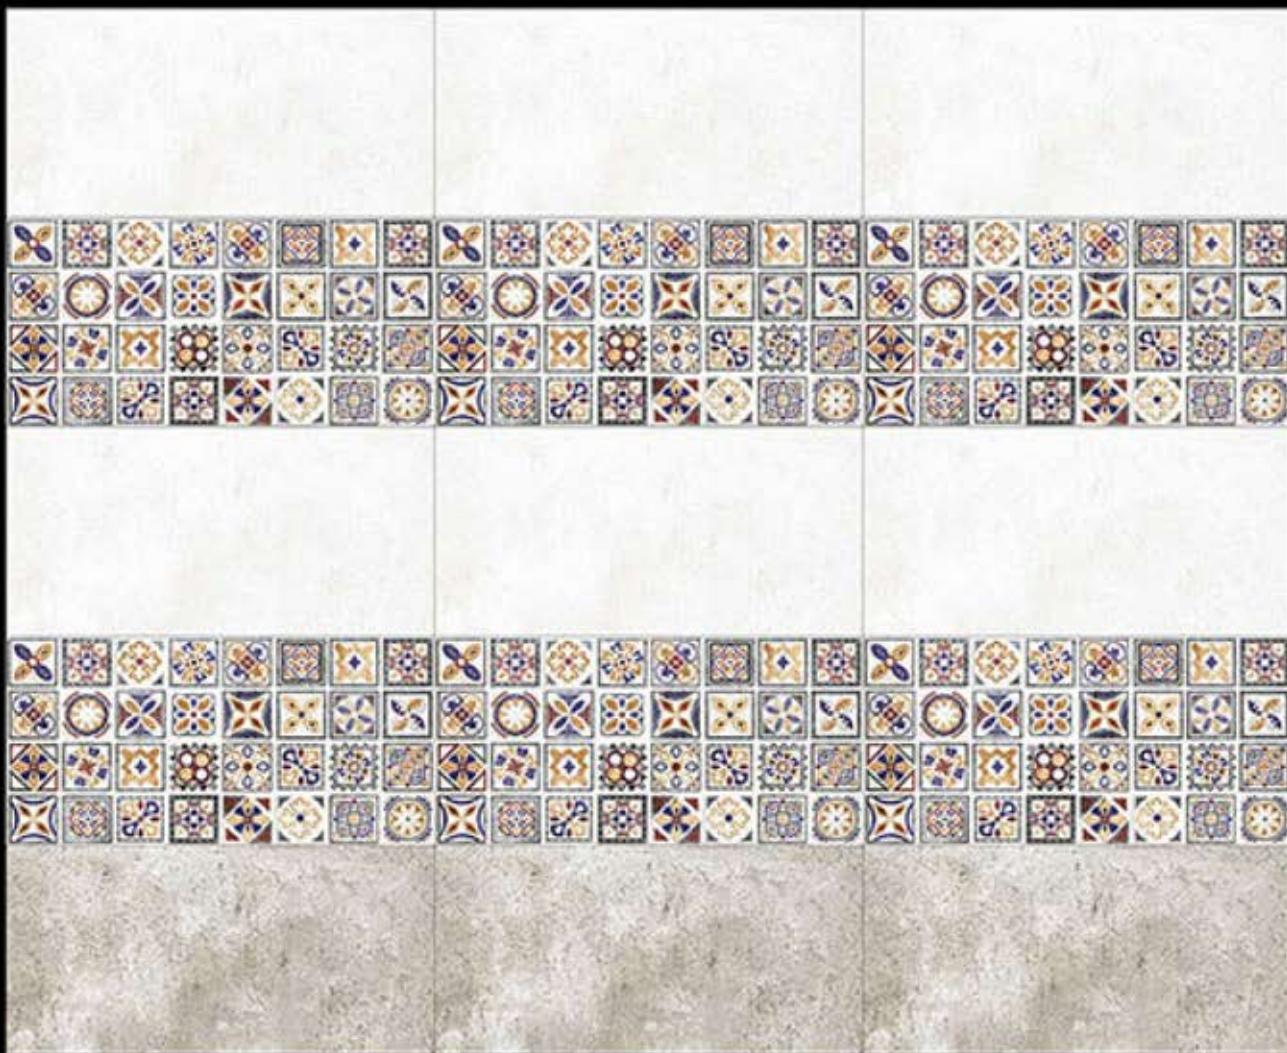

AMROCK
CERAMICA

600X300 | MATT

5109-L

5109-HL-1

5109-D