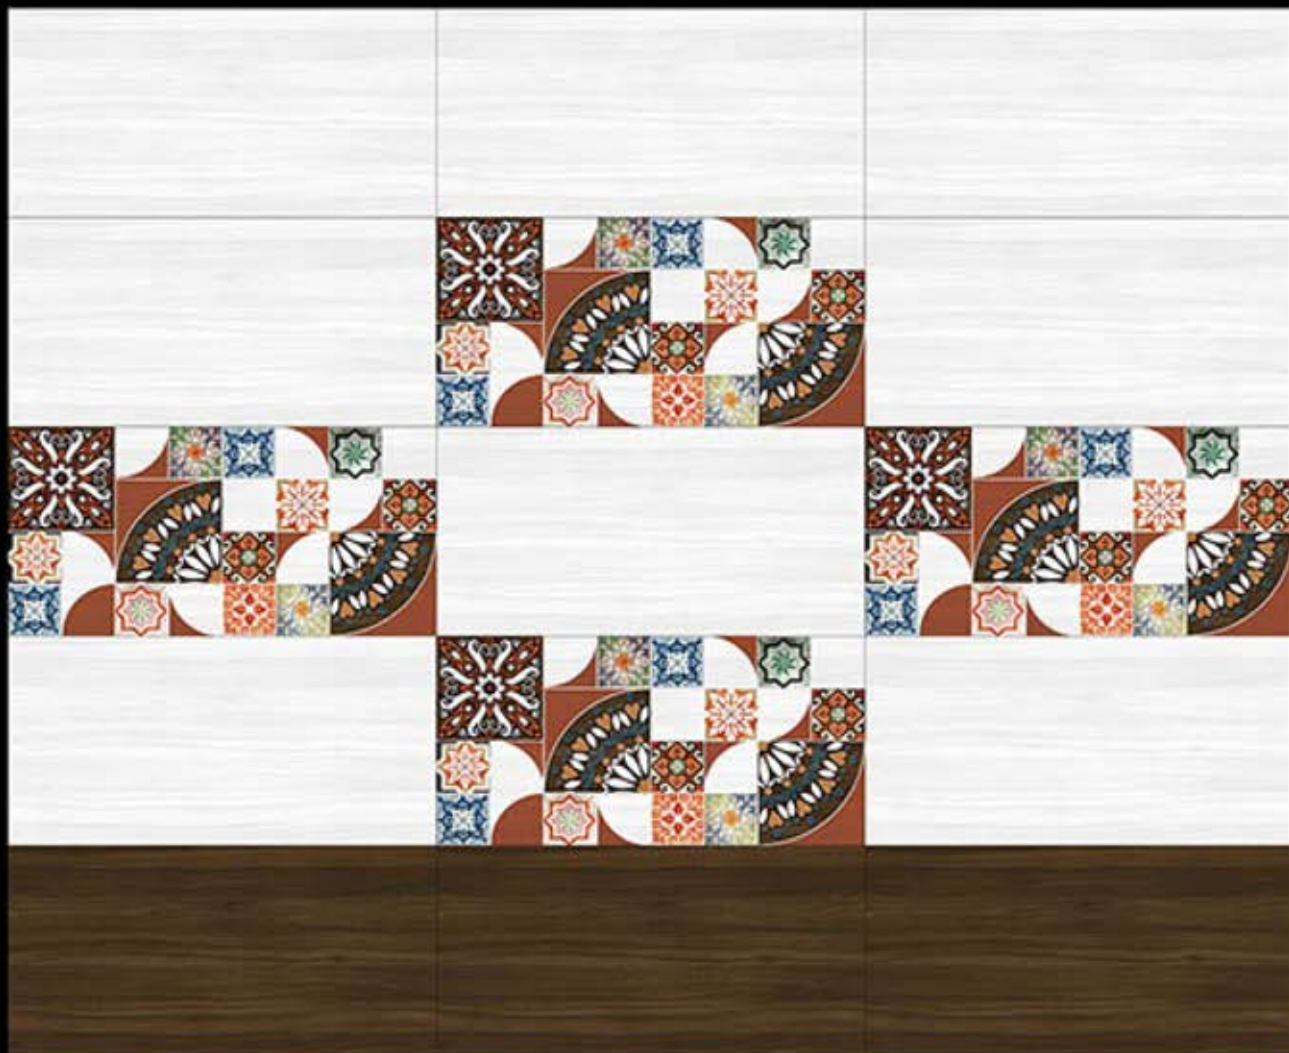

AMROCK
CERAMICA

600X300 | MATT

5042-L

5042-HL-1

5042-D

AMROCK
CERAMICA

600X300 | MATT

5043-L