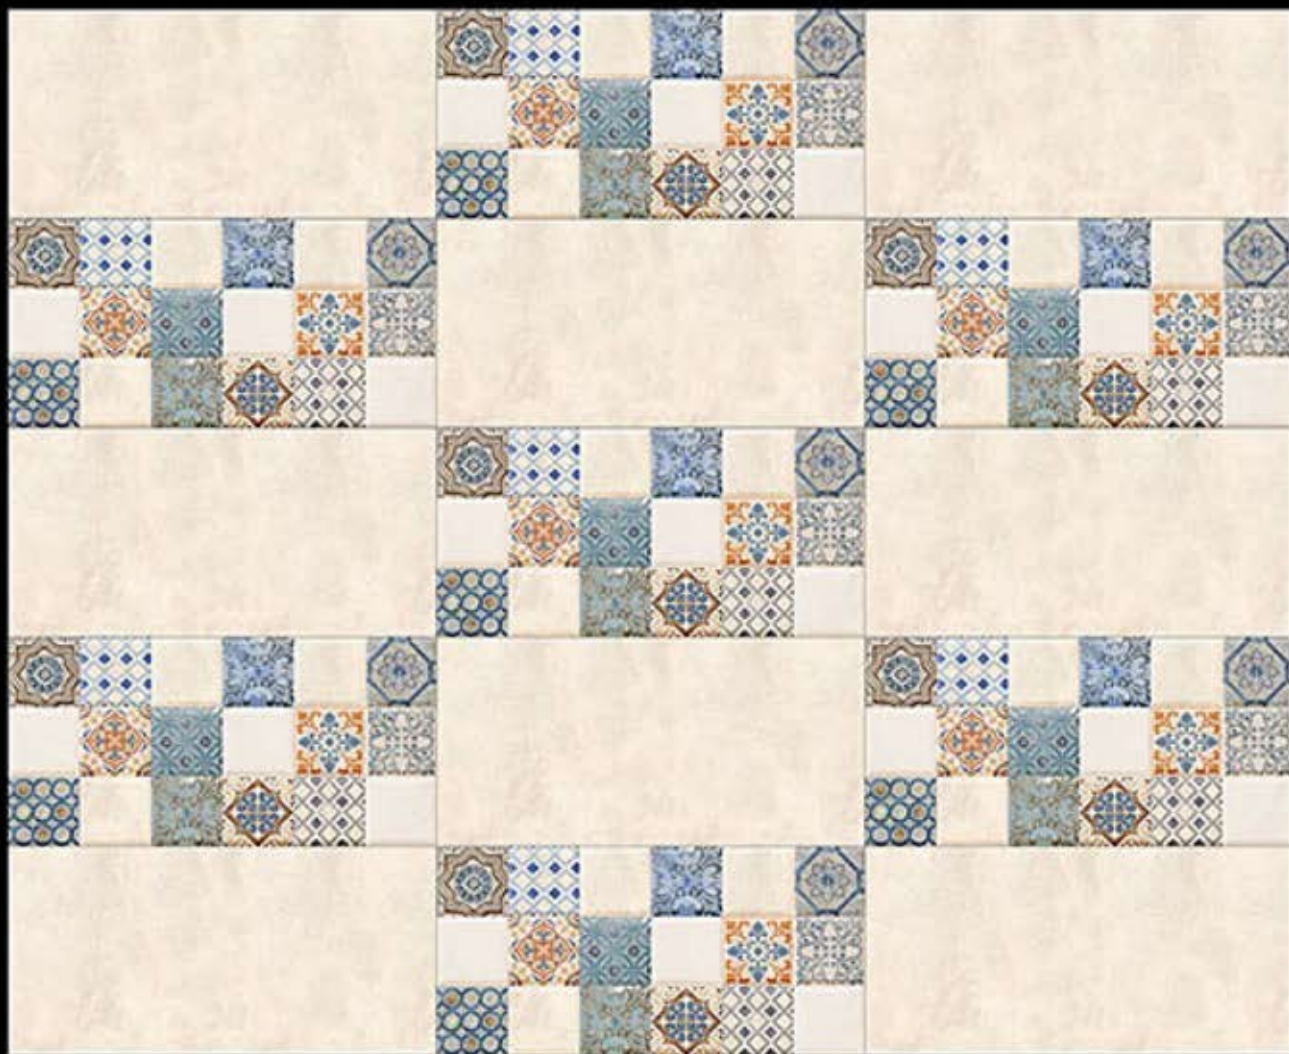

www.amrockceramica.com

amrockceramica@gmail.com

AMROCK
CERAMICA

600X300 | MATT

5032-L

5032-HL-1

5032-L

MO: 9099088220 , 52