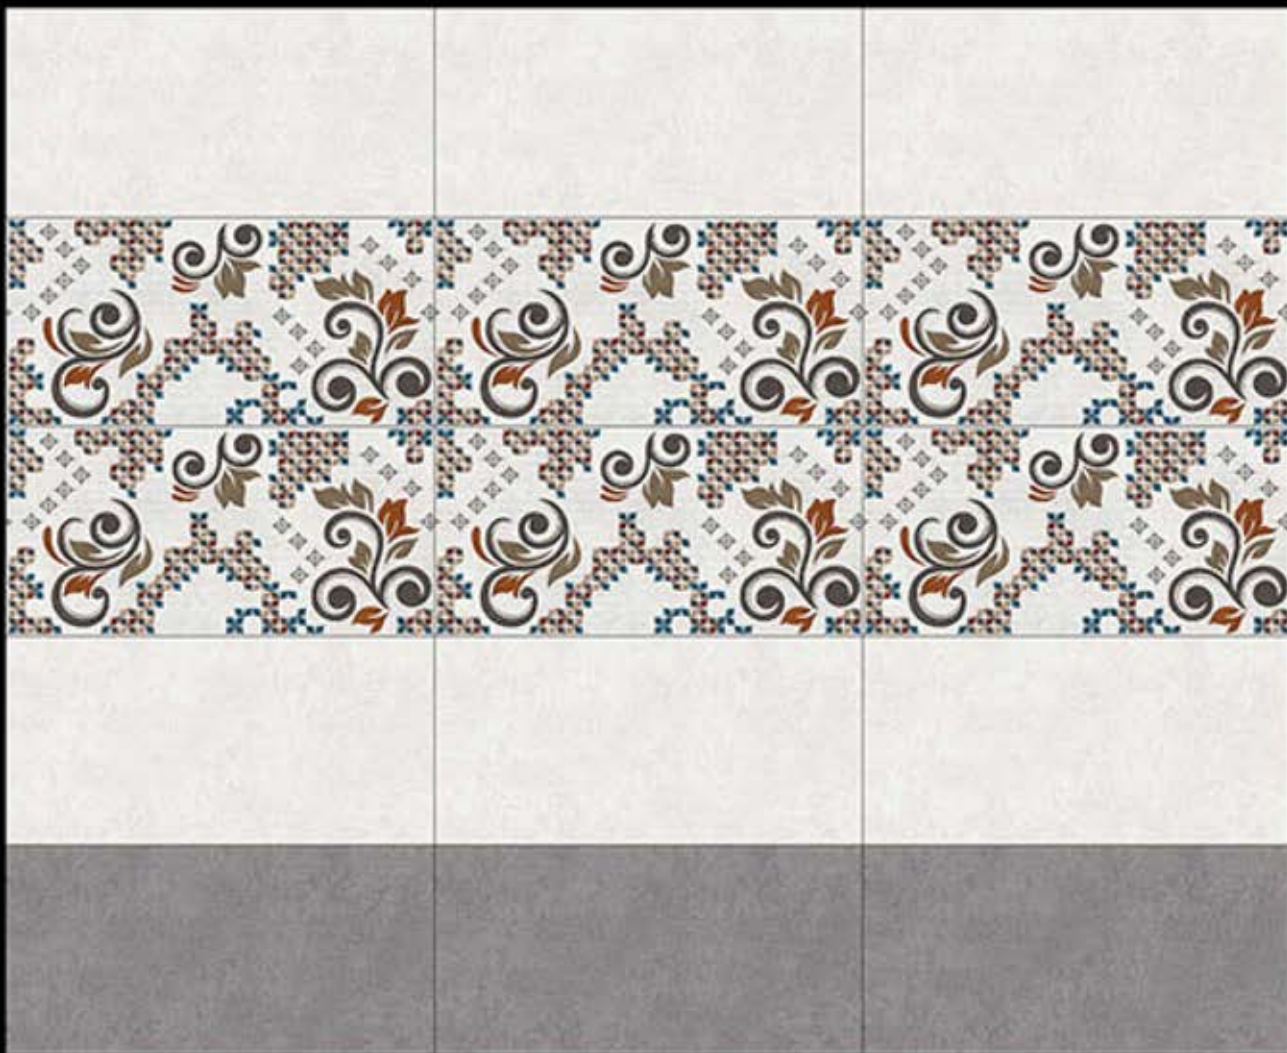

www.amrockceramica.com

amrockceramica@gmail.com

AMROCK
CERAMICA

600X300 | MATT

5031-L

5031-HL-1

5031-D

MO: 9099088220 , 52