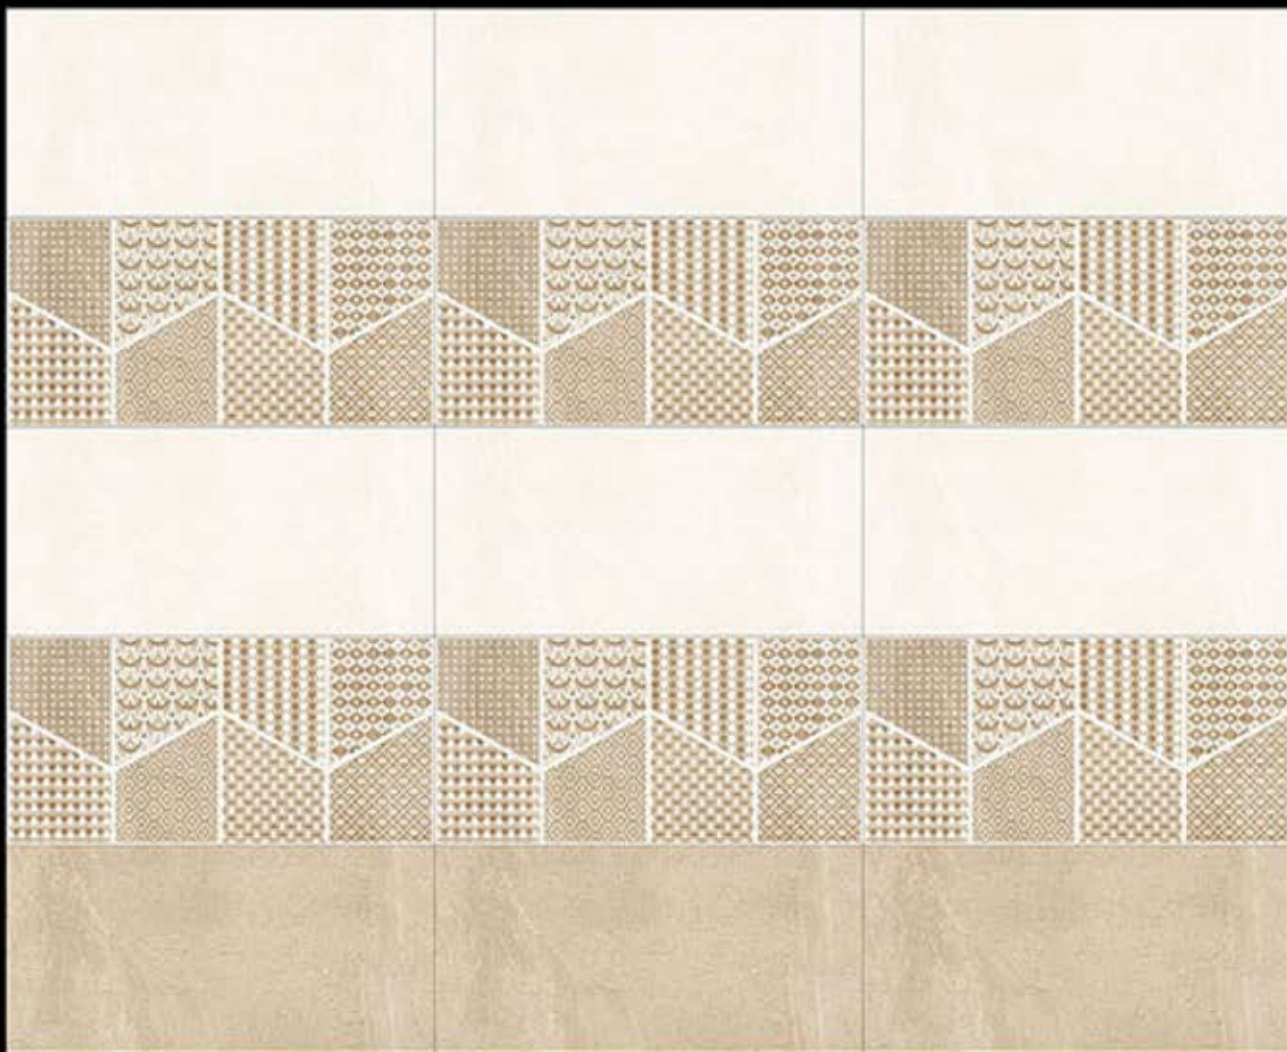

MO: 9099088220 , 52

www.amrockceramica.com

amrockceramica@gmail.com

AMROCK
CERAMICA

600X300 | MATT

5115-L

5115-HL-1

5115-D