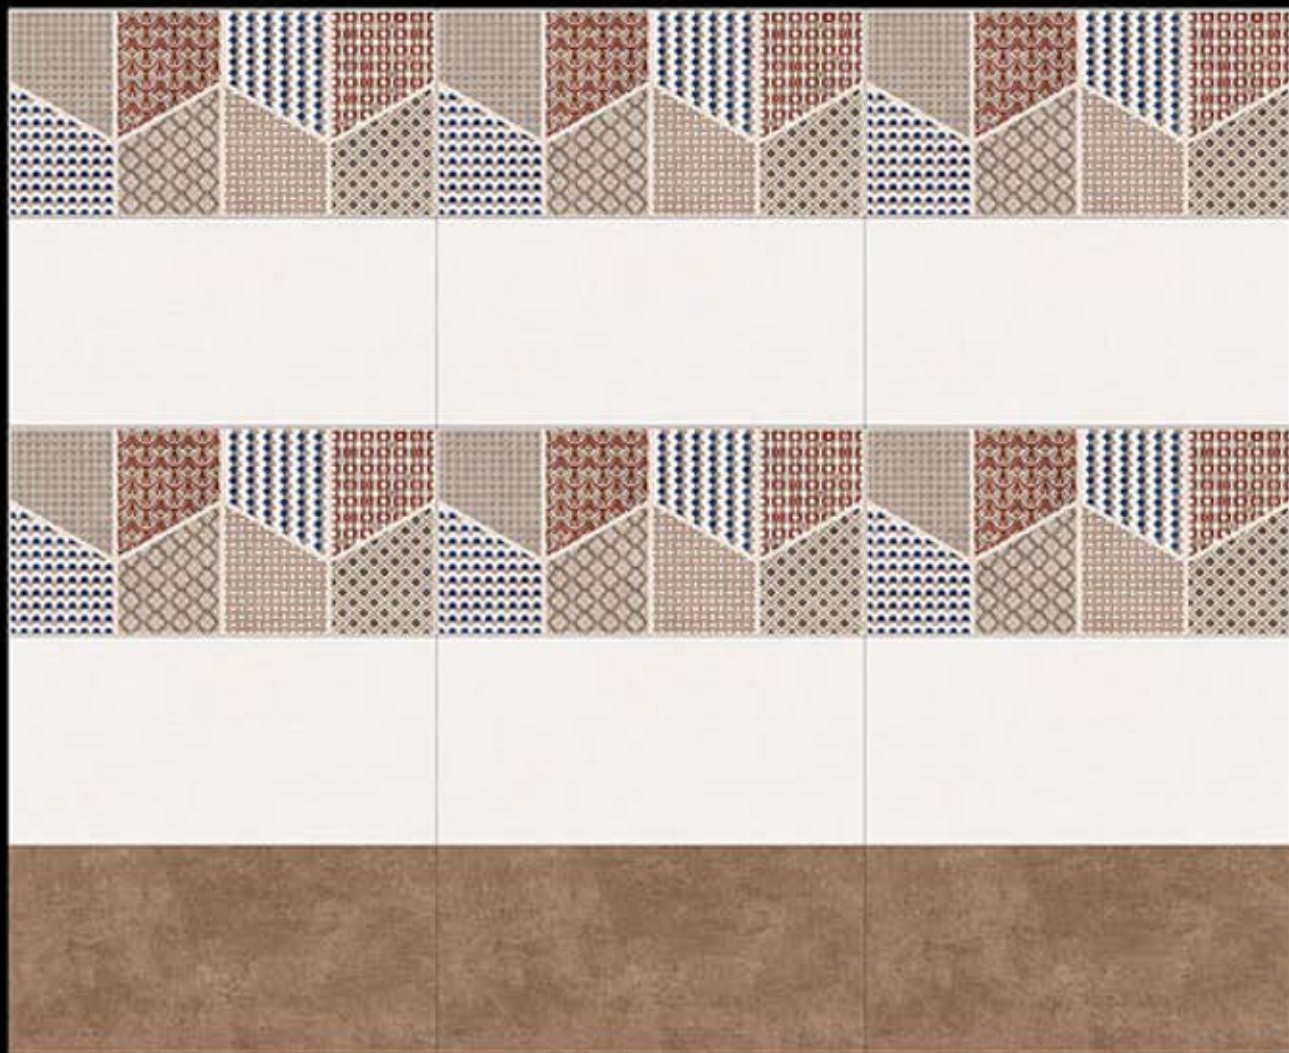

MO: 9099088220 , 52

www.amrockceramica.com

amrockceramica@gmail.com

AMROCK
CERAMICA

600X300 | MATT

5116-L

5116-HL-1

5116-D