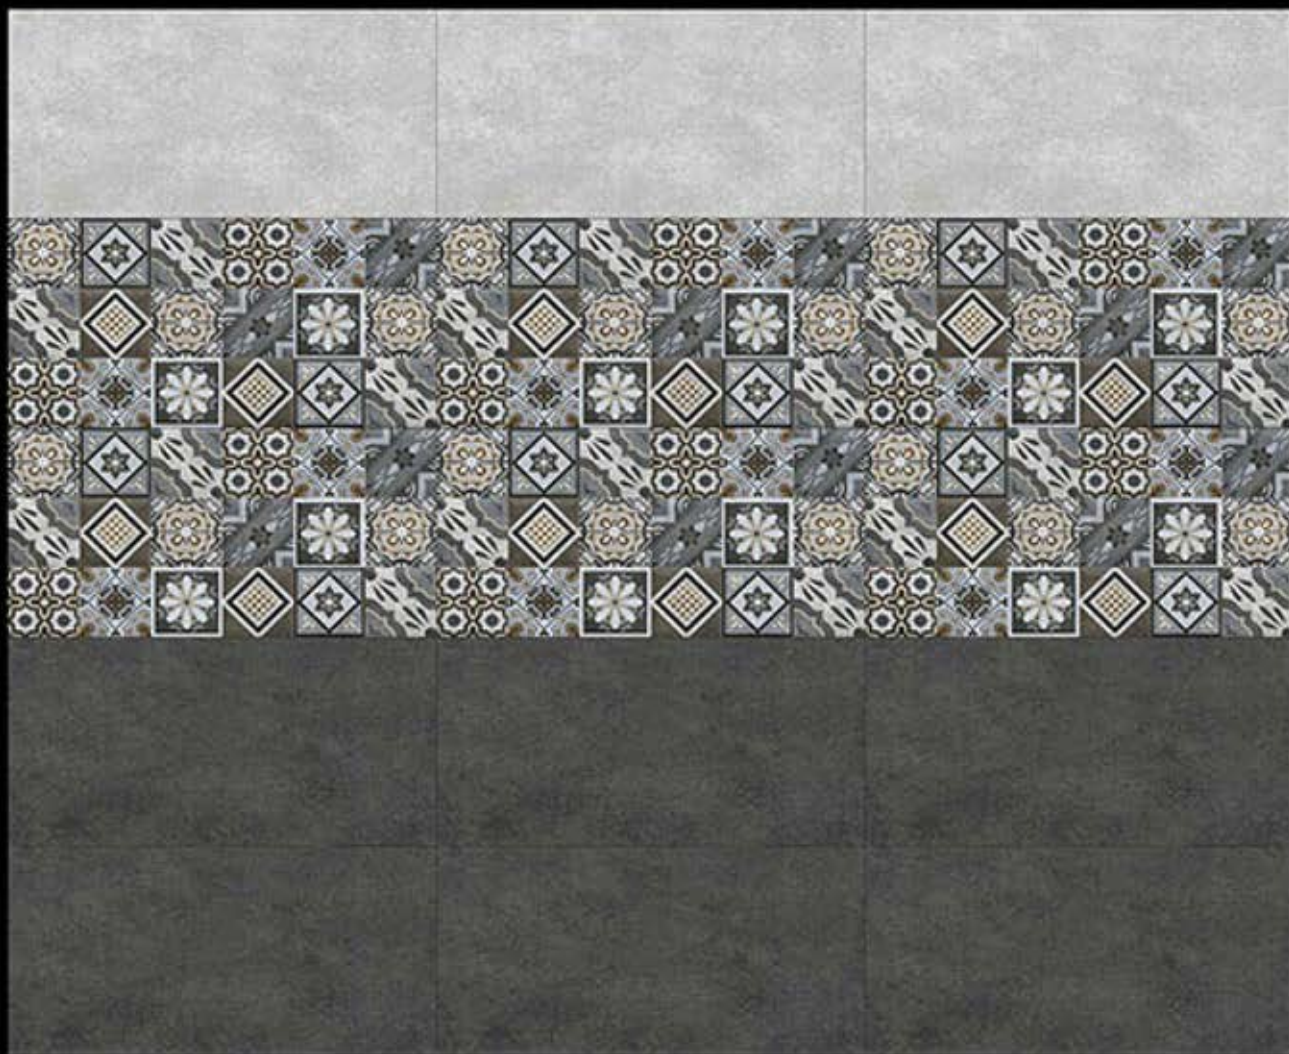

www.amrockceramica.com

amrockceramica@gmail.com

AMROCK
CERAMICA

600X300 | MATT

5030-L

5030-HL-1

5030-D

MO: 9099088220 , 52