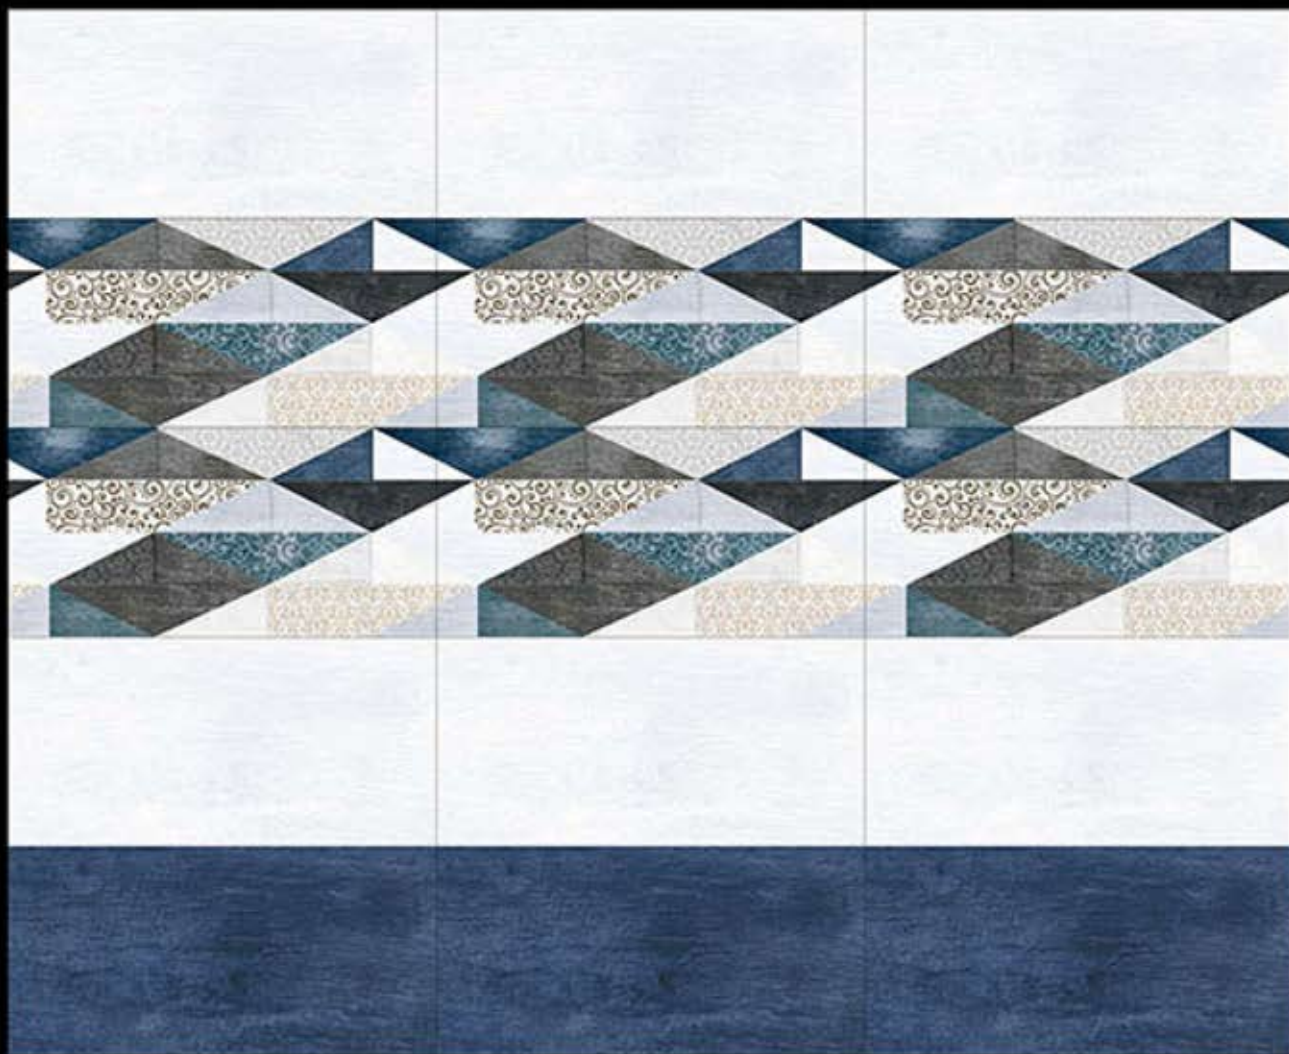

AMROCK
CERAMICA

600X300 | MATT

5046-L

5046-HL-1

5046-D