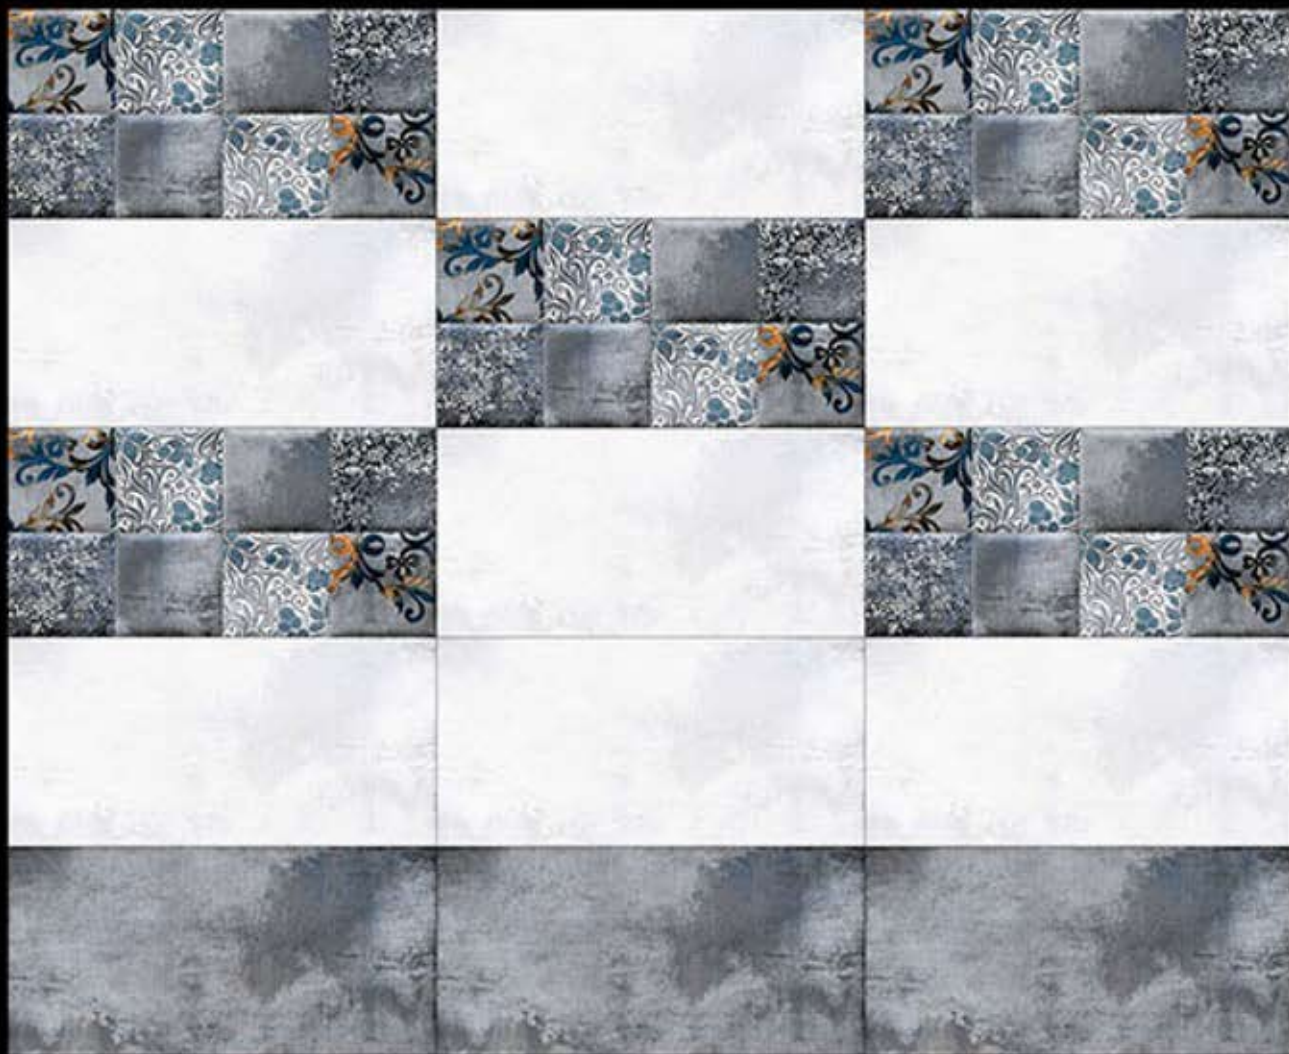

AMROCK
CERAMICA

600X300 | MATT

5070-L

5070-HL-1

5070-D

MO: 9099088220 , 52

www.amrockceramica.com

amrockceramica@gmail.com