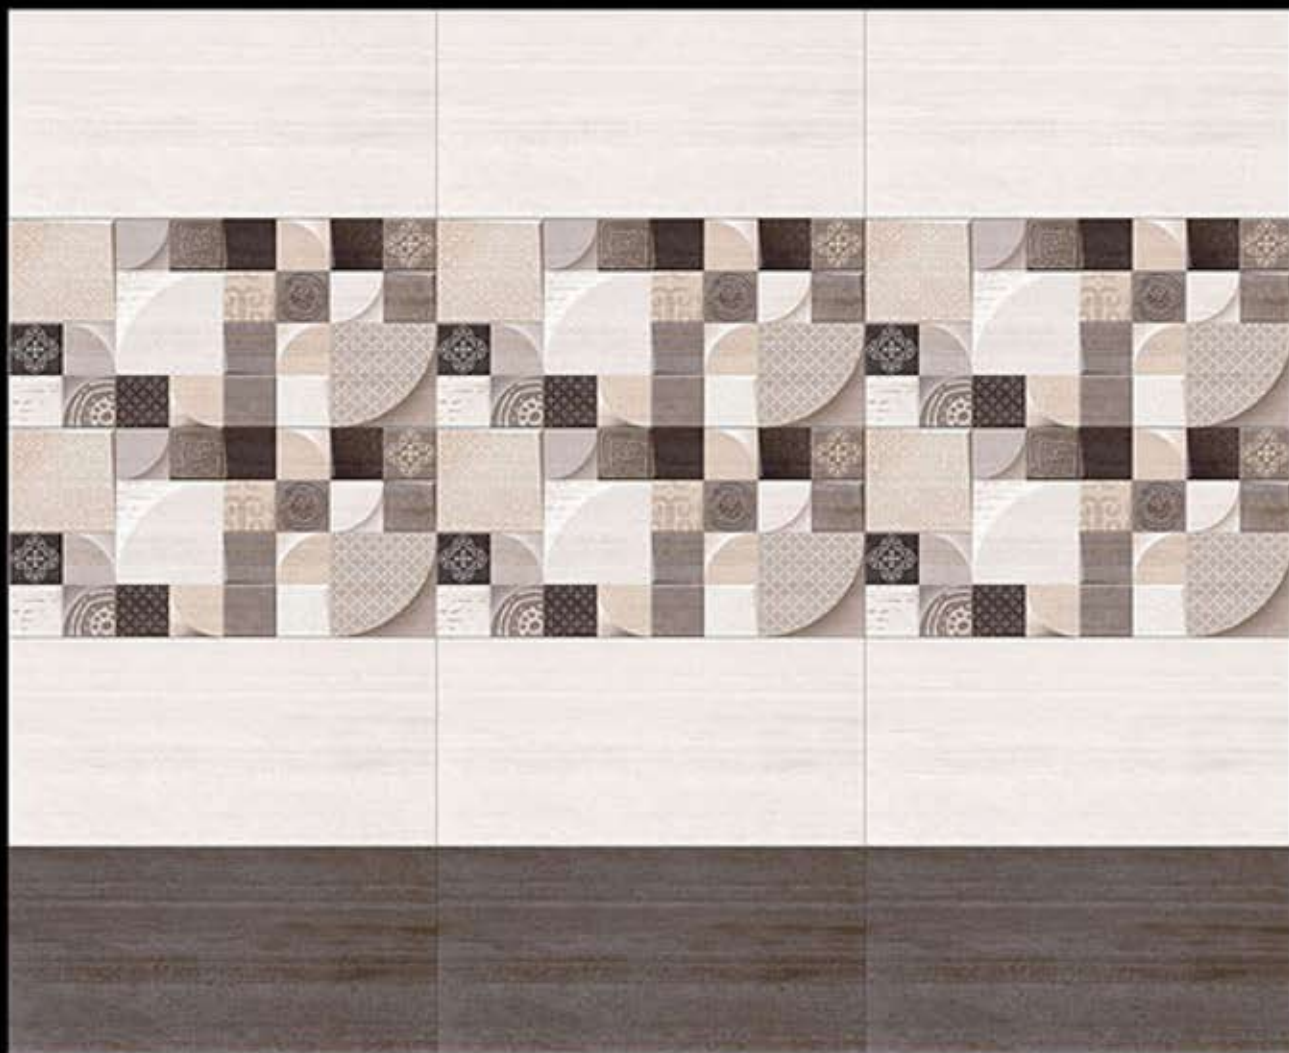

5018-D

AMROCK
CERAMICA

600X300 | MATT

5019-L

5019-HL-1

5019-D

MO: 9099088220 , 52

www.amrockceramica.com