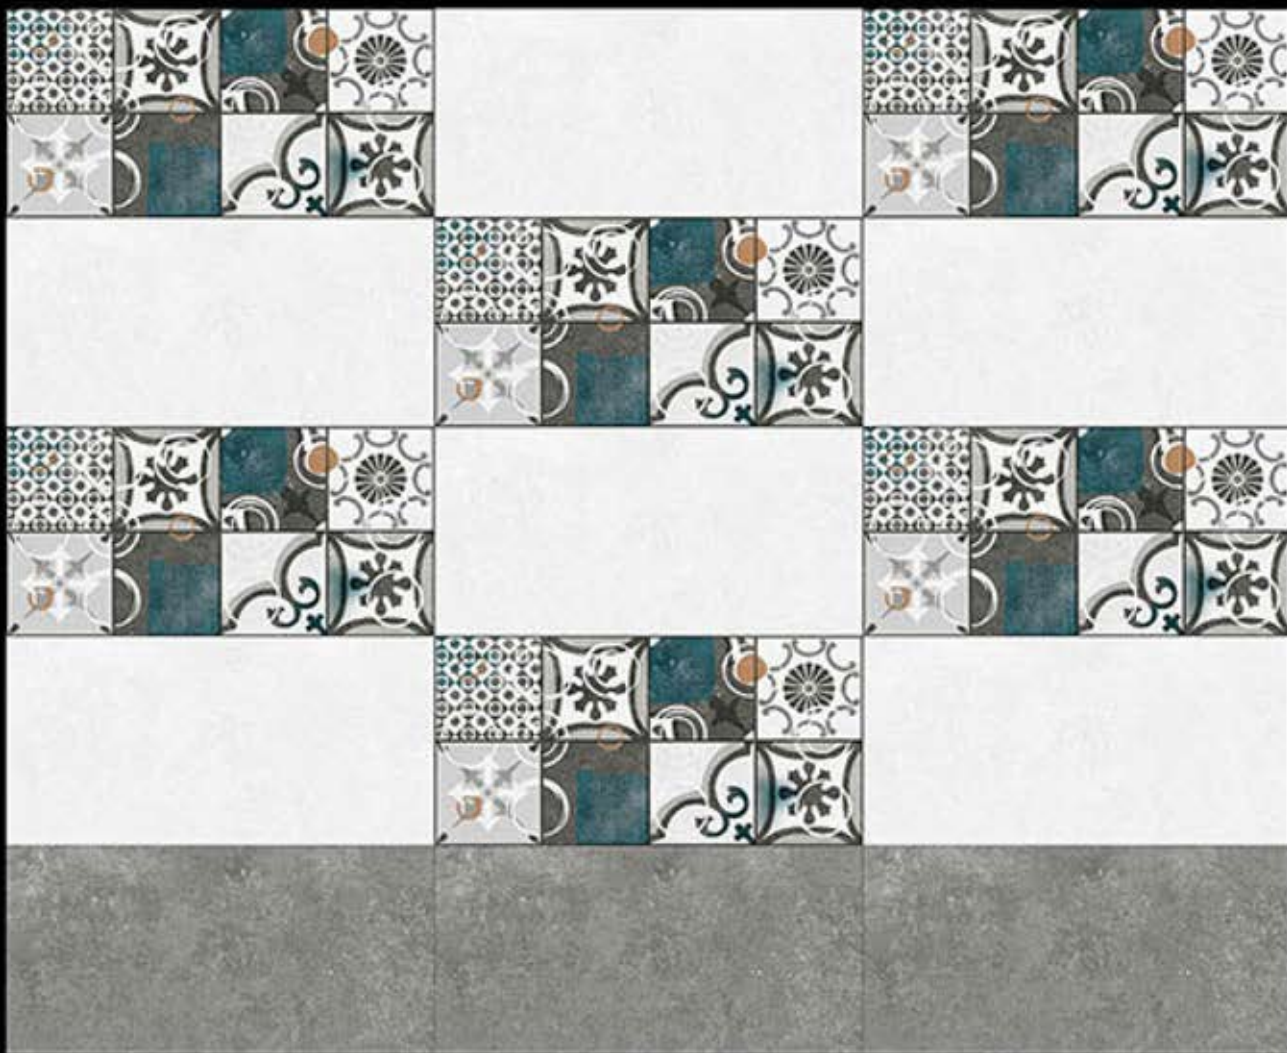

AMROCK
CERAMICA

600X300 | MATT

5047-L

5047-HL-1

5047-D

MO: 9099088220 , 52

www.amrockceramica.com

amrockceramica@gmail.com