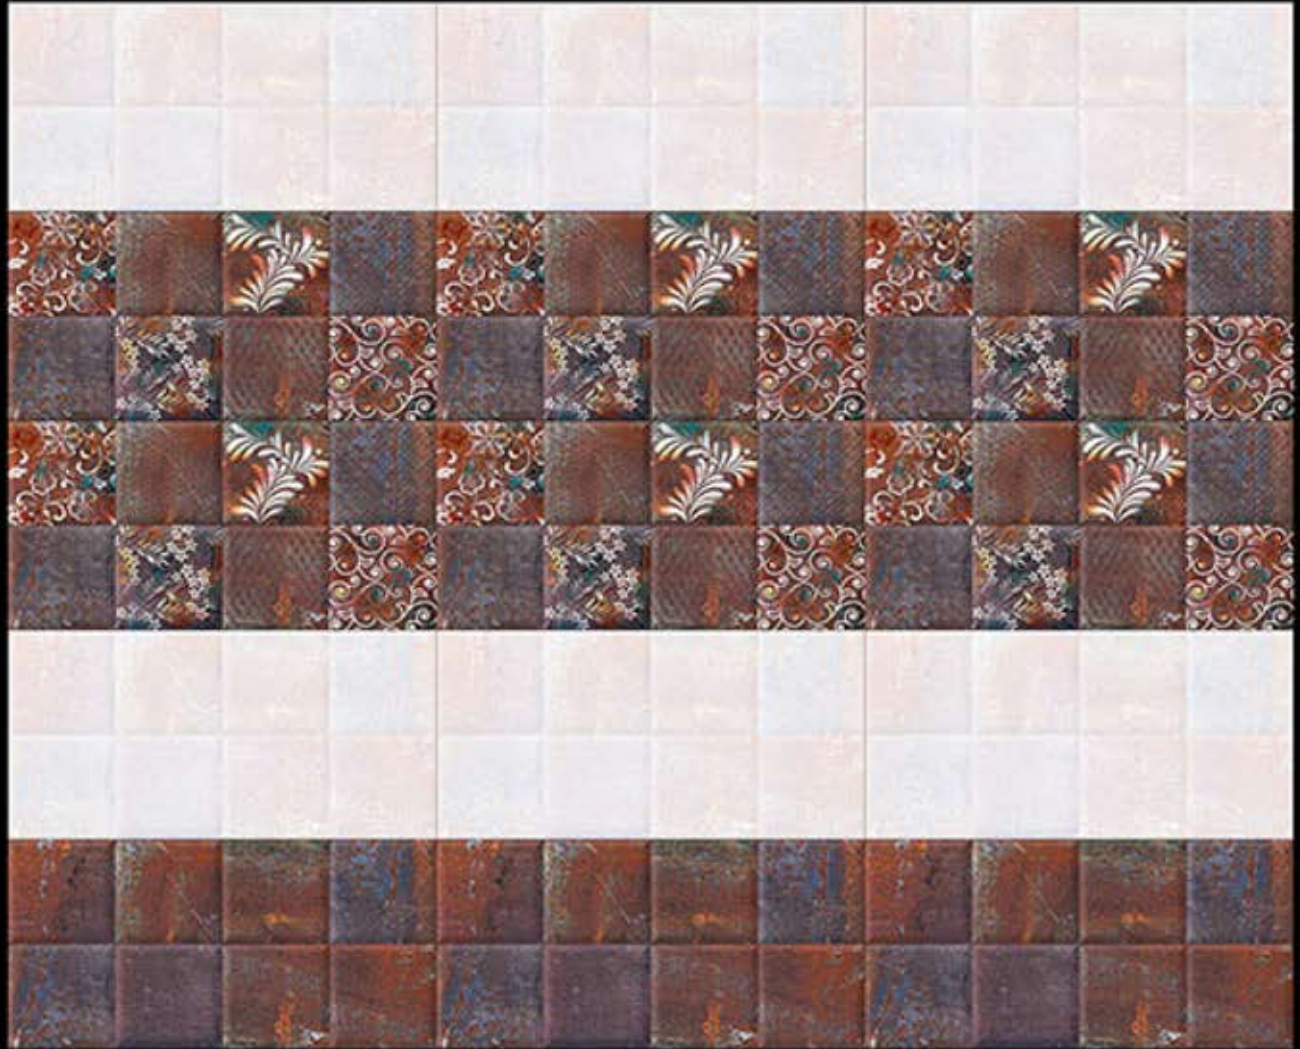

www.amrockceramica.com

amrockceramica@gmail.com

AMROCK
CERAMICA

600X300 | MATT

5102-L

5102-HL-1

5102-D

MO: 9099088220 , 52