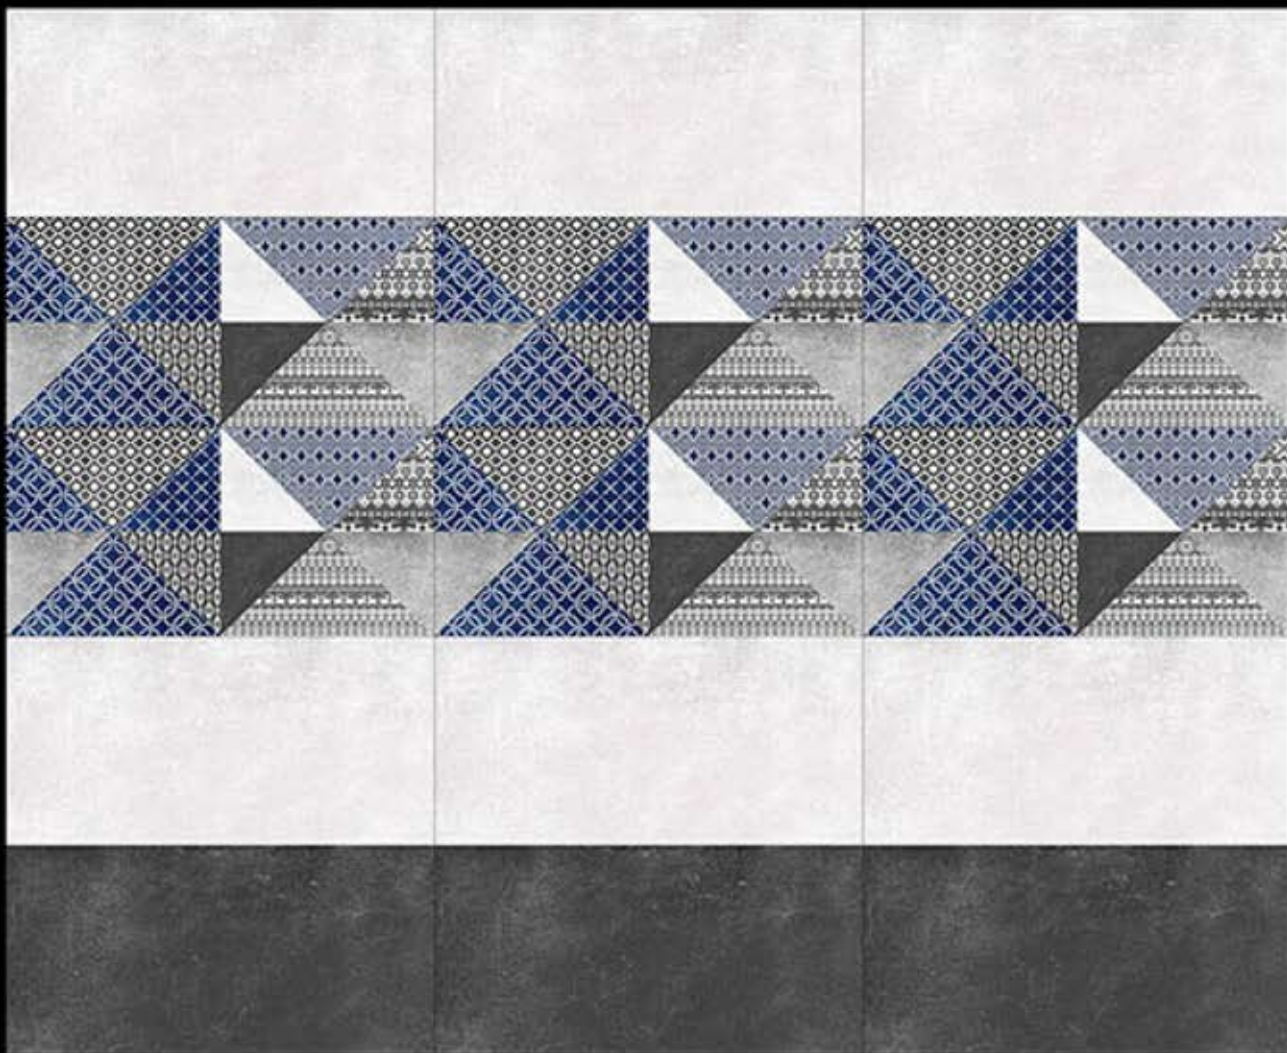

5049-D

AMROCK
CERAMICA

600X300 | MATT

5049-L

5049-HL-2

5049-D

MO: 9099088220 , 52

www.amrockceramica.com