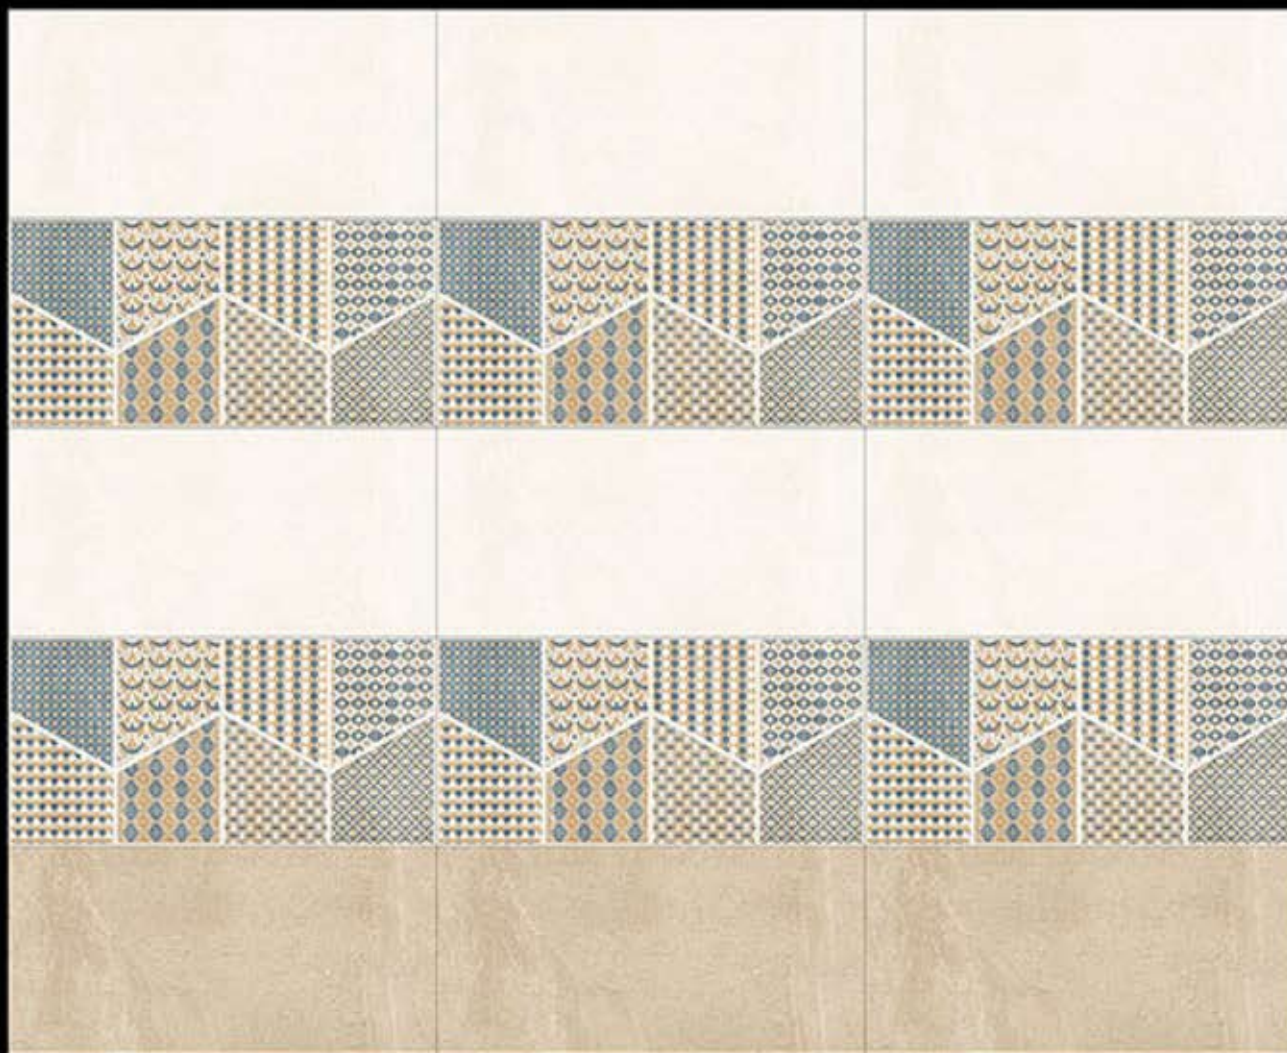

MO: 9099088220 , 52

www.amrockceramica.com

amrockceramica@gmail.com

AMROCK
CERAMICA

600X300 | MATT

5115-L

5115-HL-2

5115-D