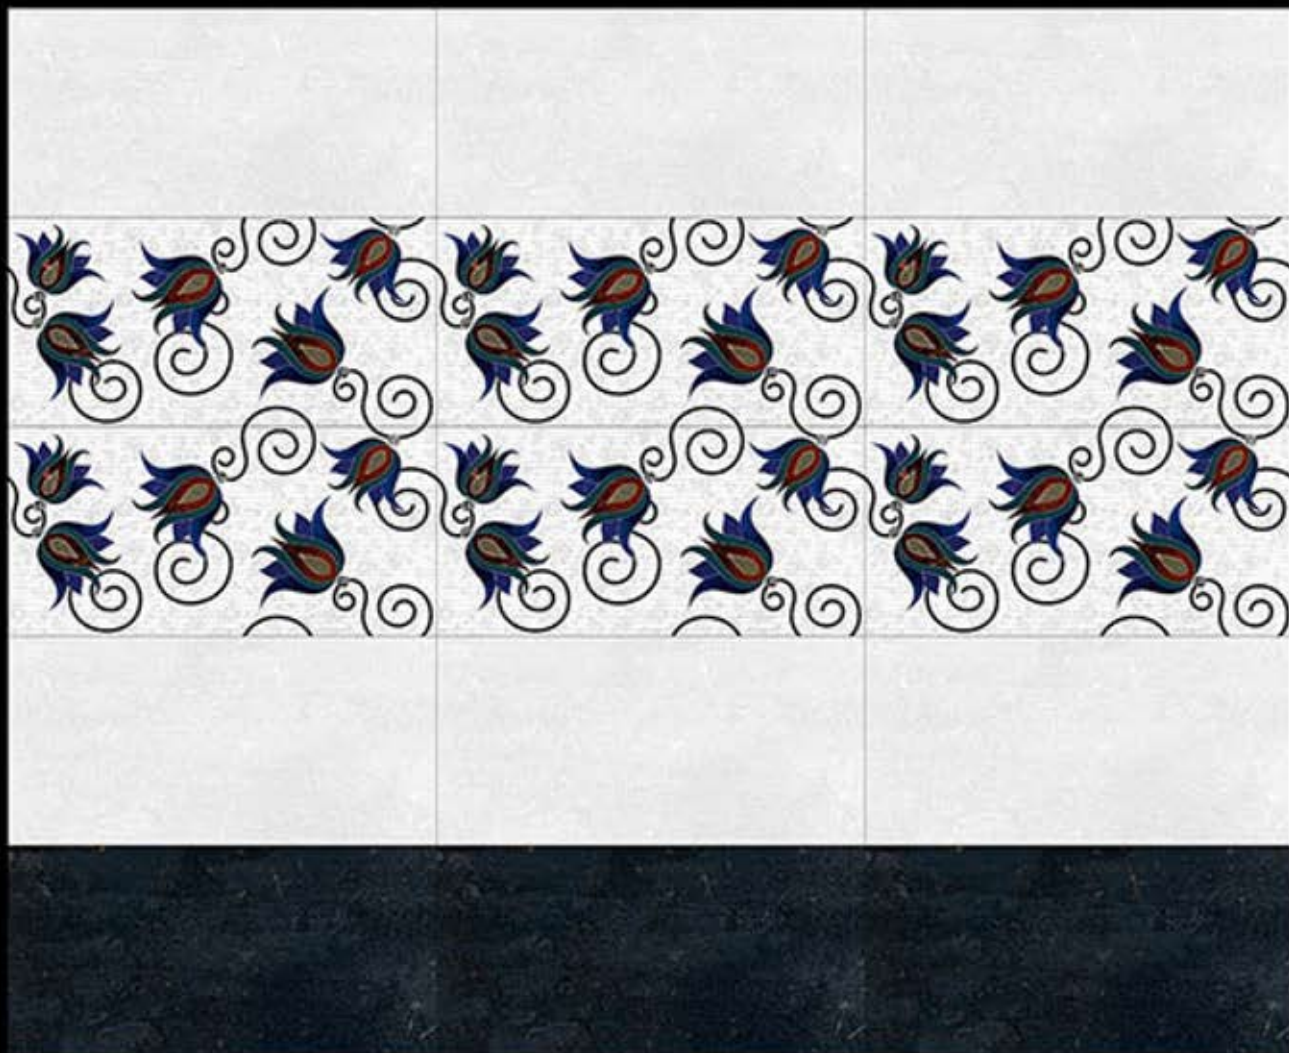

www.amrockceramica.com

amrockceramica@gmail.com

AMROCK
CERAMICA

600X300 | MATT

5055-L

5055-HL-2

5055-D

MO: 9099088220 , 52