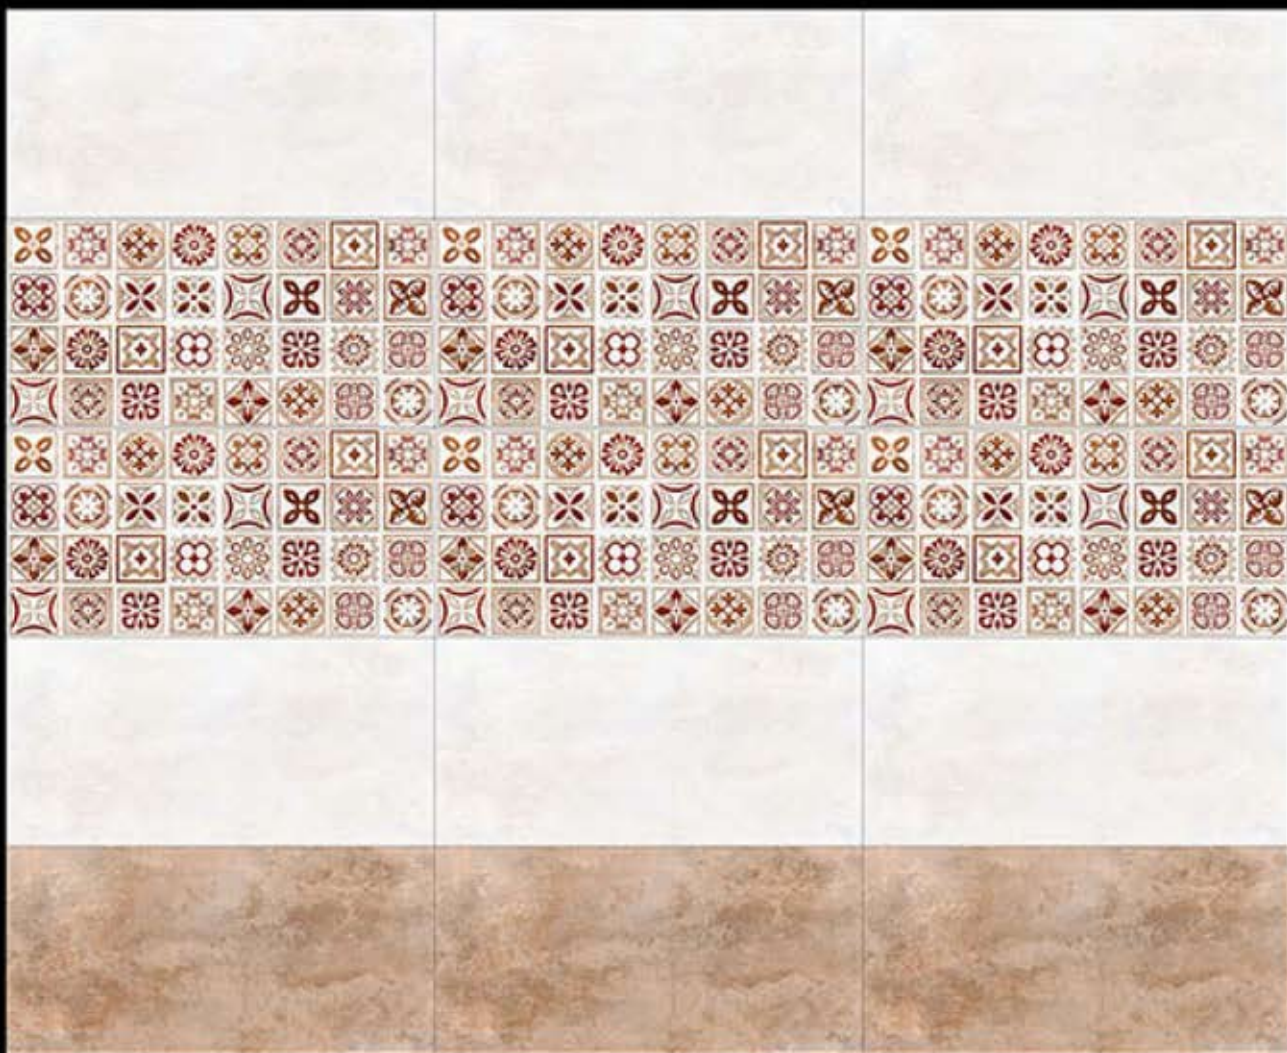

MO: 9099088220 , 52

www.amrockceramica.com

amrockceramica@gmail.com

AMROCK
CERAMICA

600X300 | GLOSSY

1186-L

1186-HL-1

1186-D