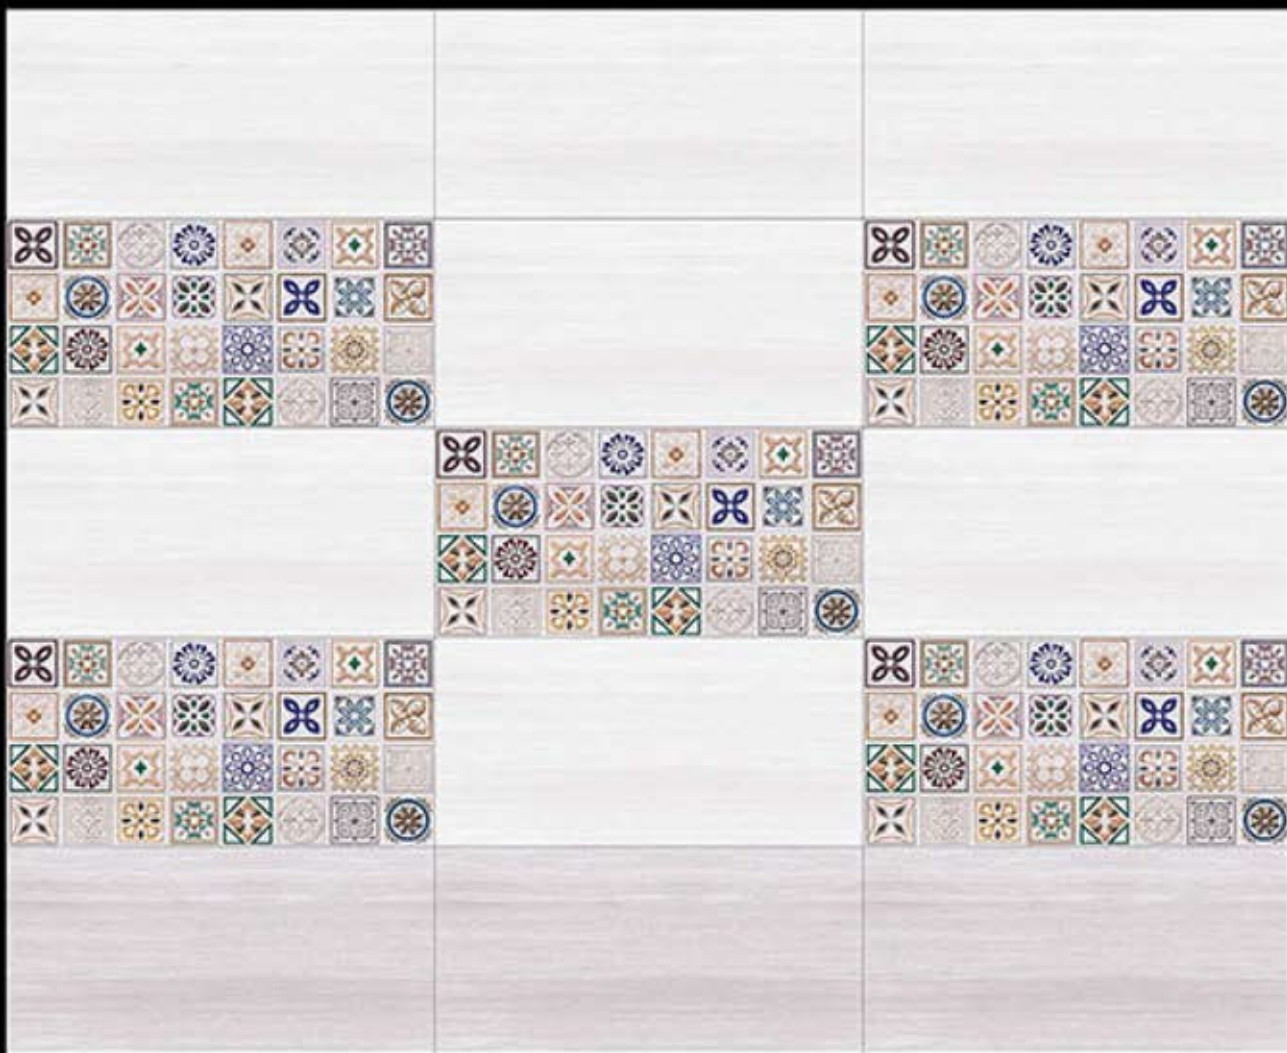

MO: 9099088220 , 52

www.amrockceramica.com

amrockceramica@gmail.com

AMROCK
CERAMICA

600X300 | GLOSSY

1185-L

1185-HL-1

1185-D