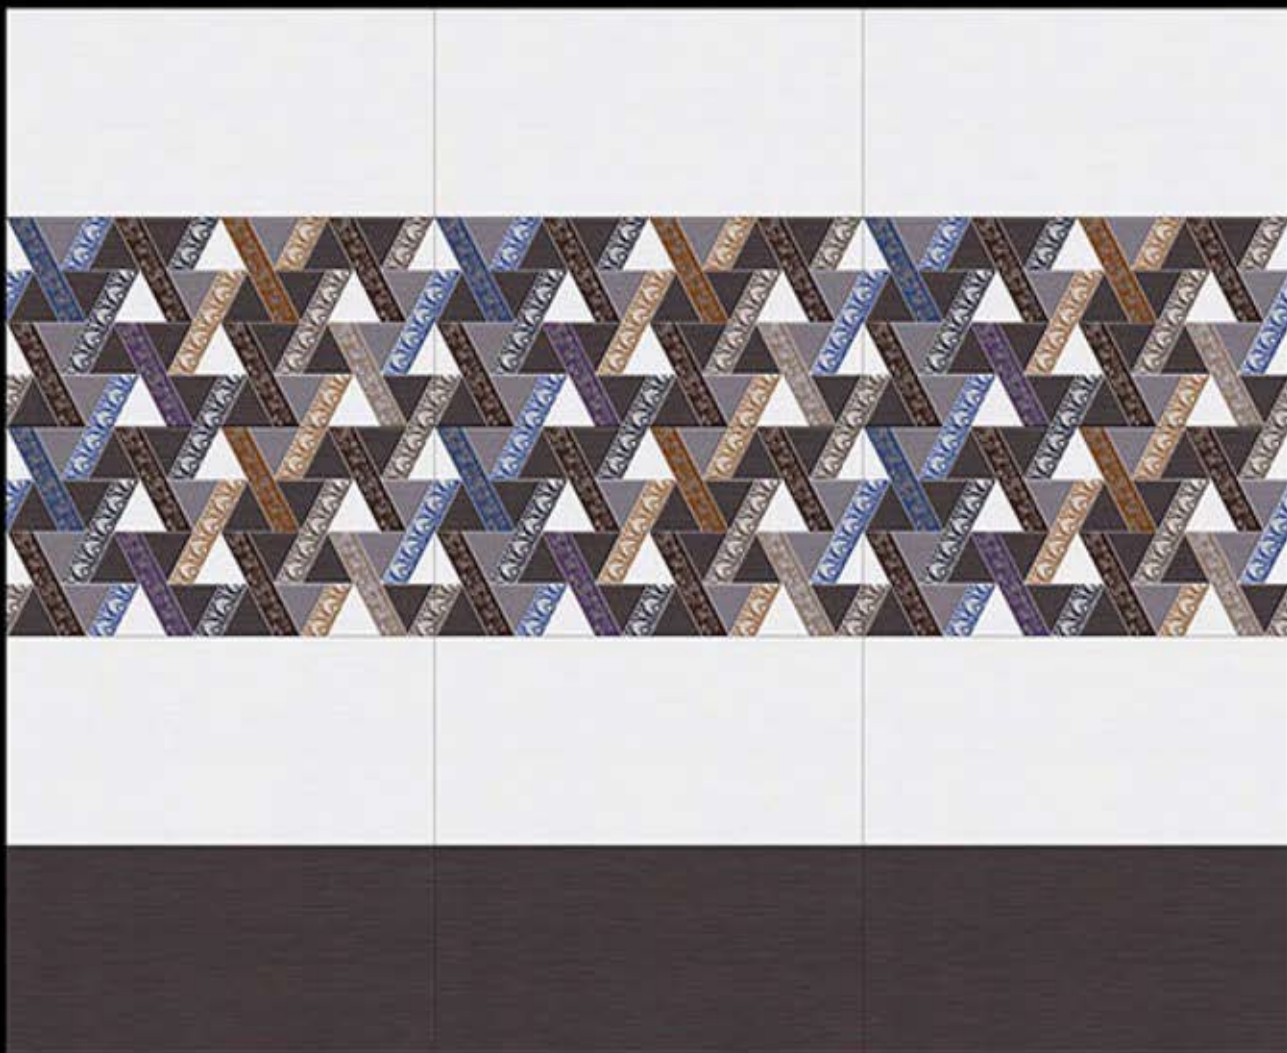

1080-HL-1

1080-D

AMROCK
CERAMICA

600X300 | GLOSSY

1081-L

1081-HL-1

1081-D

MO: 9099088220 , 52