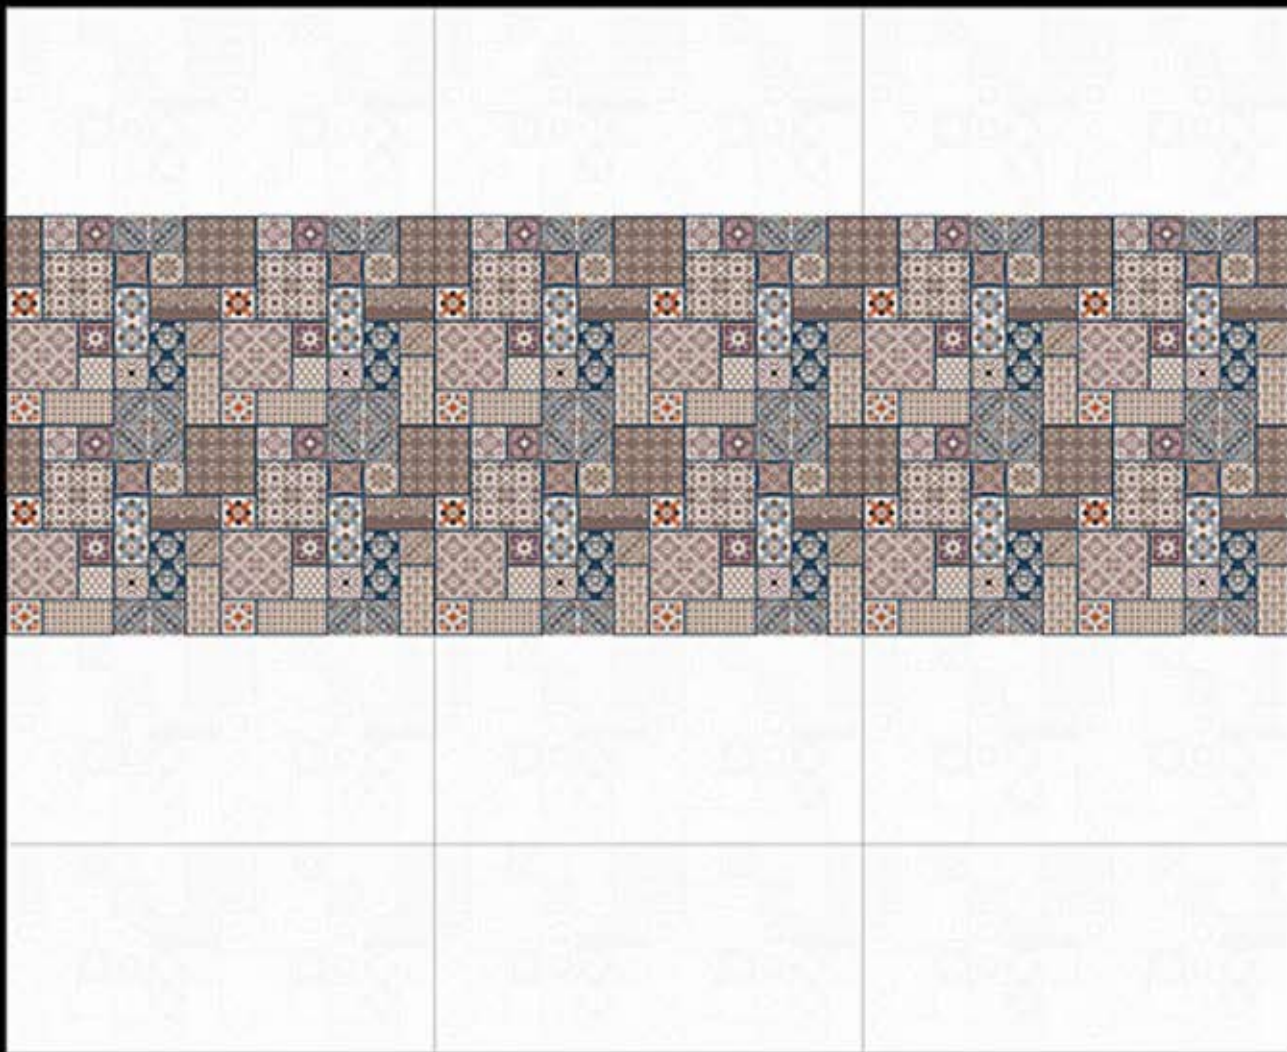

600X300 | GLOSSY

1161-L

1161-HL-1

1161-L

AMROCK
CERAMICA

600X300 | GLOSSY

1162-L

1162-HL-1