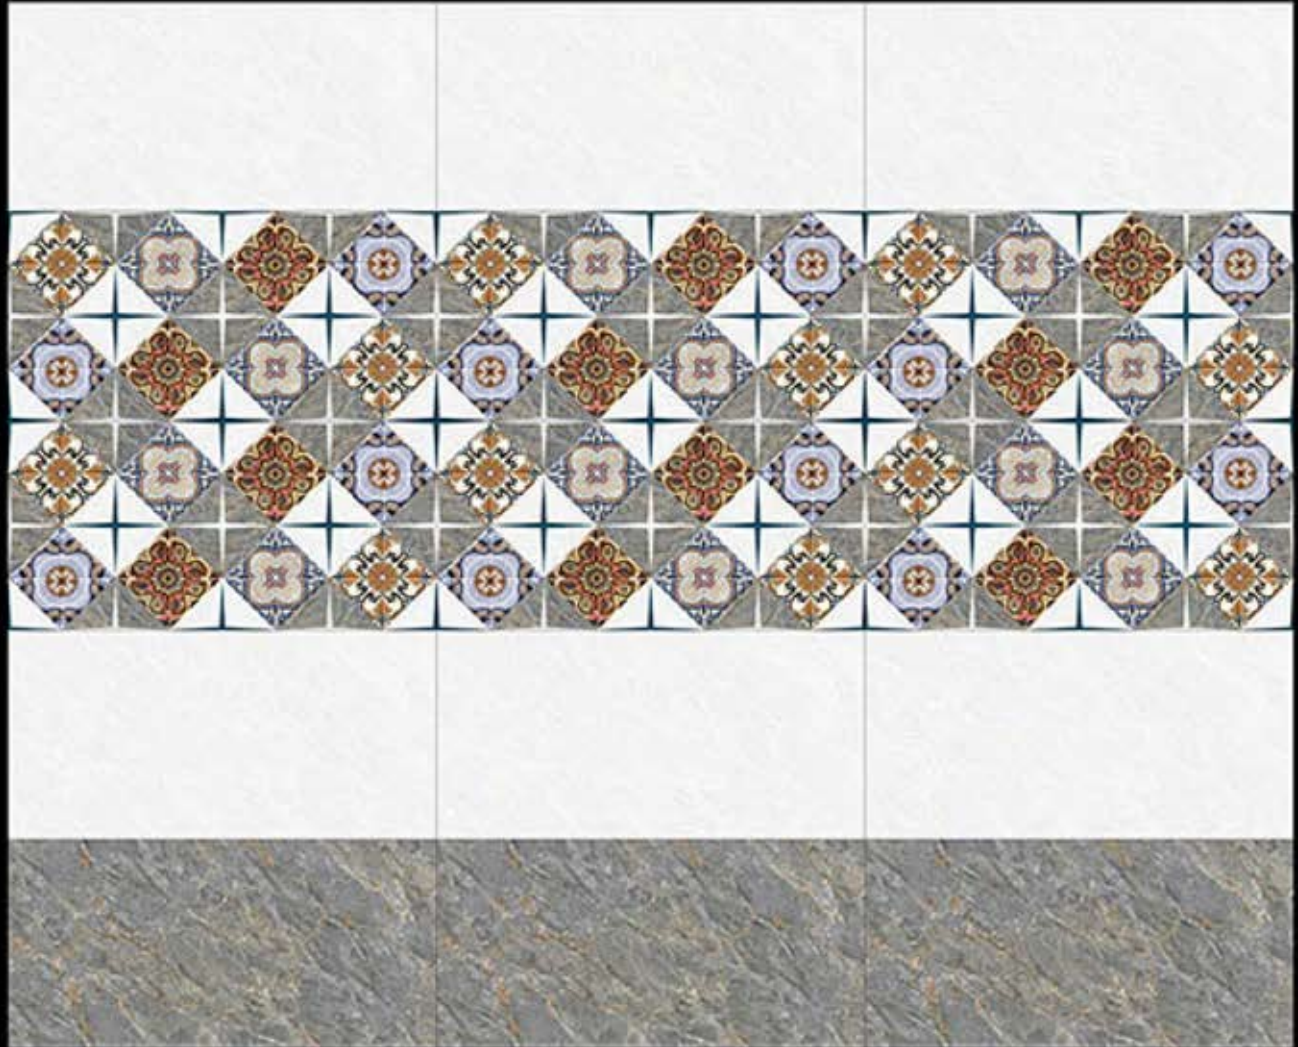

MO: 9099088220 , 52

www.amrockceramica.com

amrockceramica@gmail.com

AMROCK
CERAMICA

600X300 | GLOSSY

1187-L

1187-HL-1

1187-D