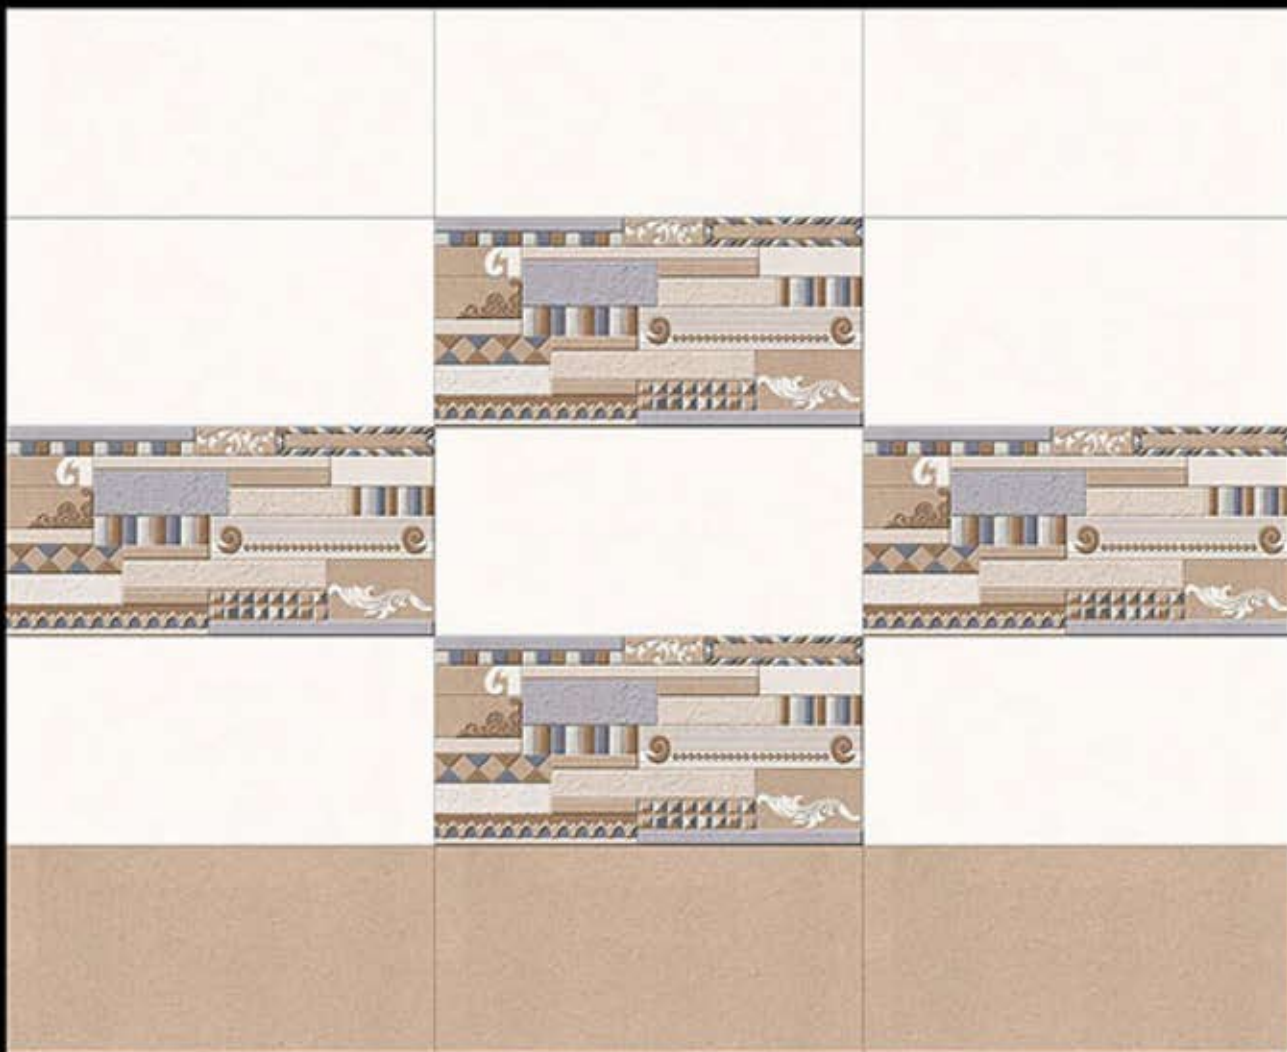

AMROCK
CERAMICA

600X300 | GLOSSY

1199-L

1199-HL-1

1199-D

MO: 9099088220 , 52

www.amrockceramica.com

amrockceramica@gmail.com