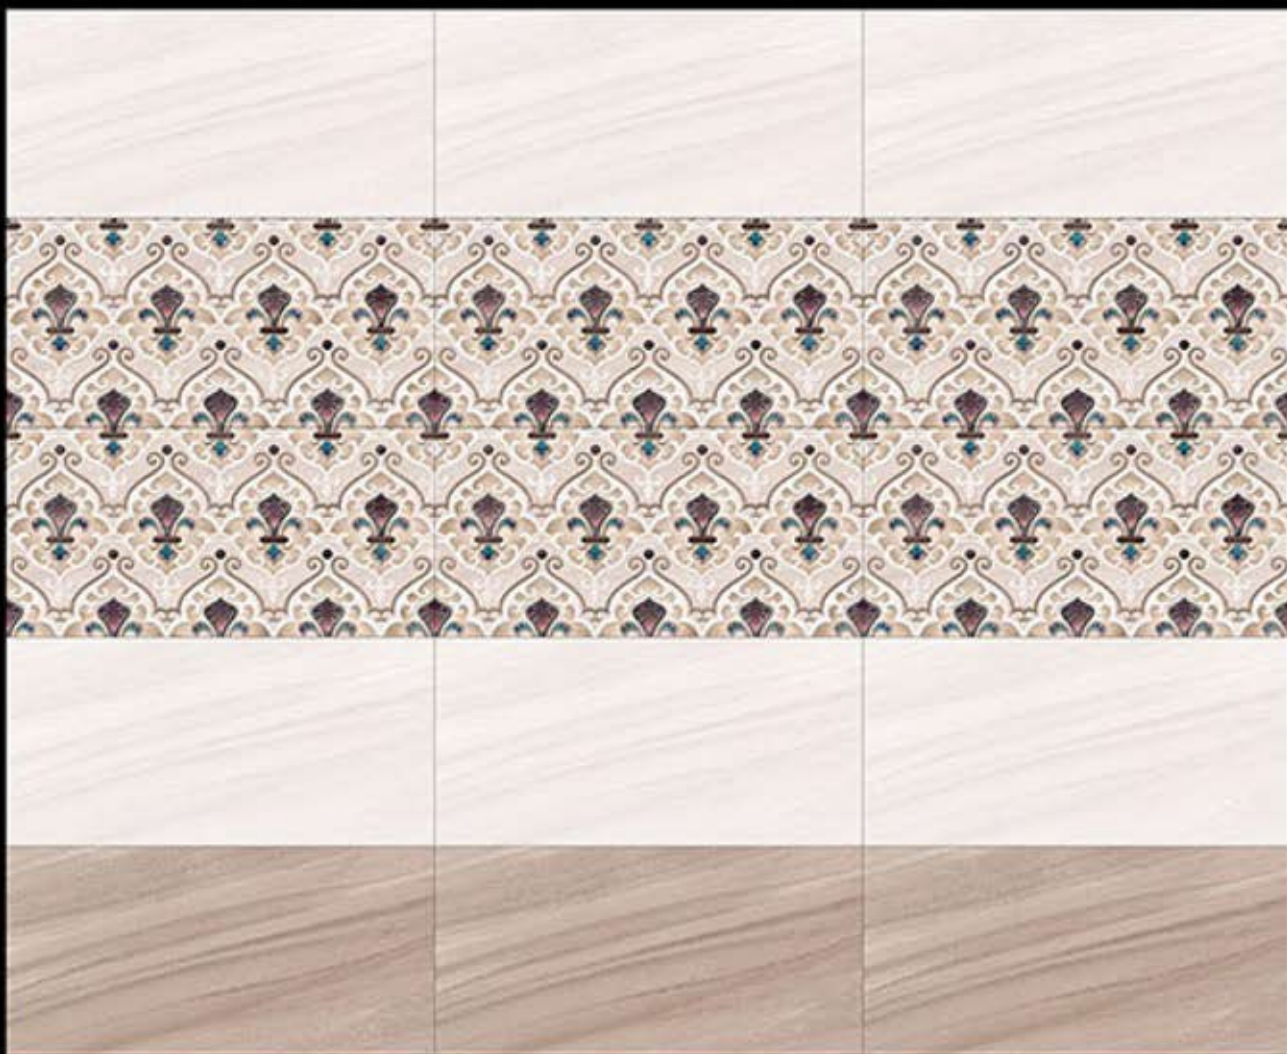

MO: 9099088220 , 52

www.amrockceramica.com

amrockceramica@gmail.com

AMROCK
CERAMICA

600X300 | GLOSSY

1188-L

1188-HL-1

1188-D