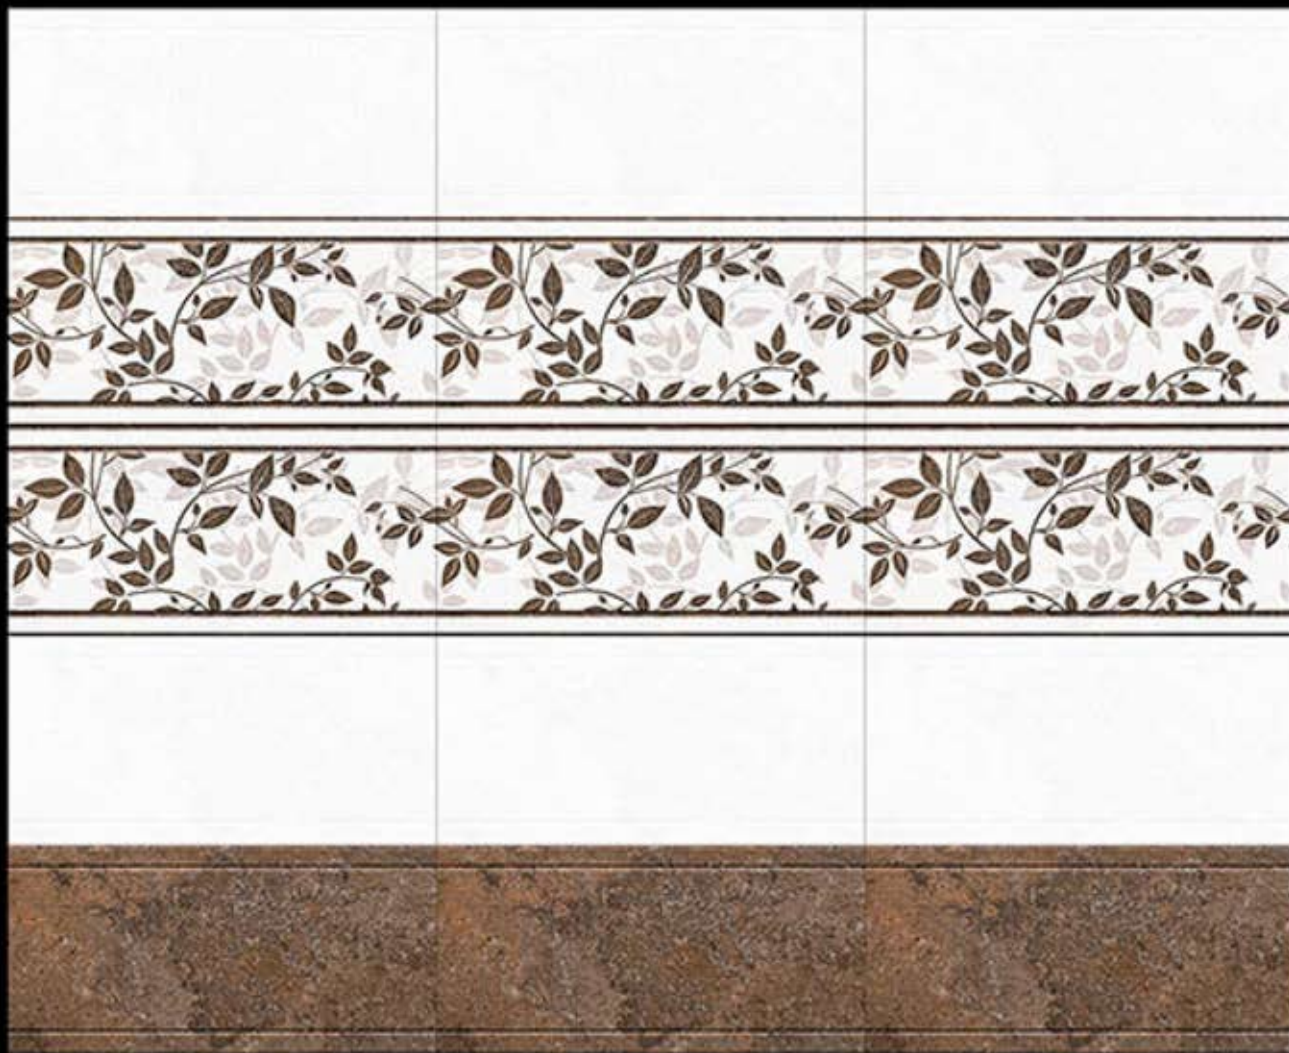

amrockceramica@gmail.com

AMROCK
CERAMICA

600X300 | GLOSSY

1122-L

1122-HL-1

1122-D

MO: 9099088220 , 52

www.amrockceramica.com