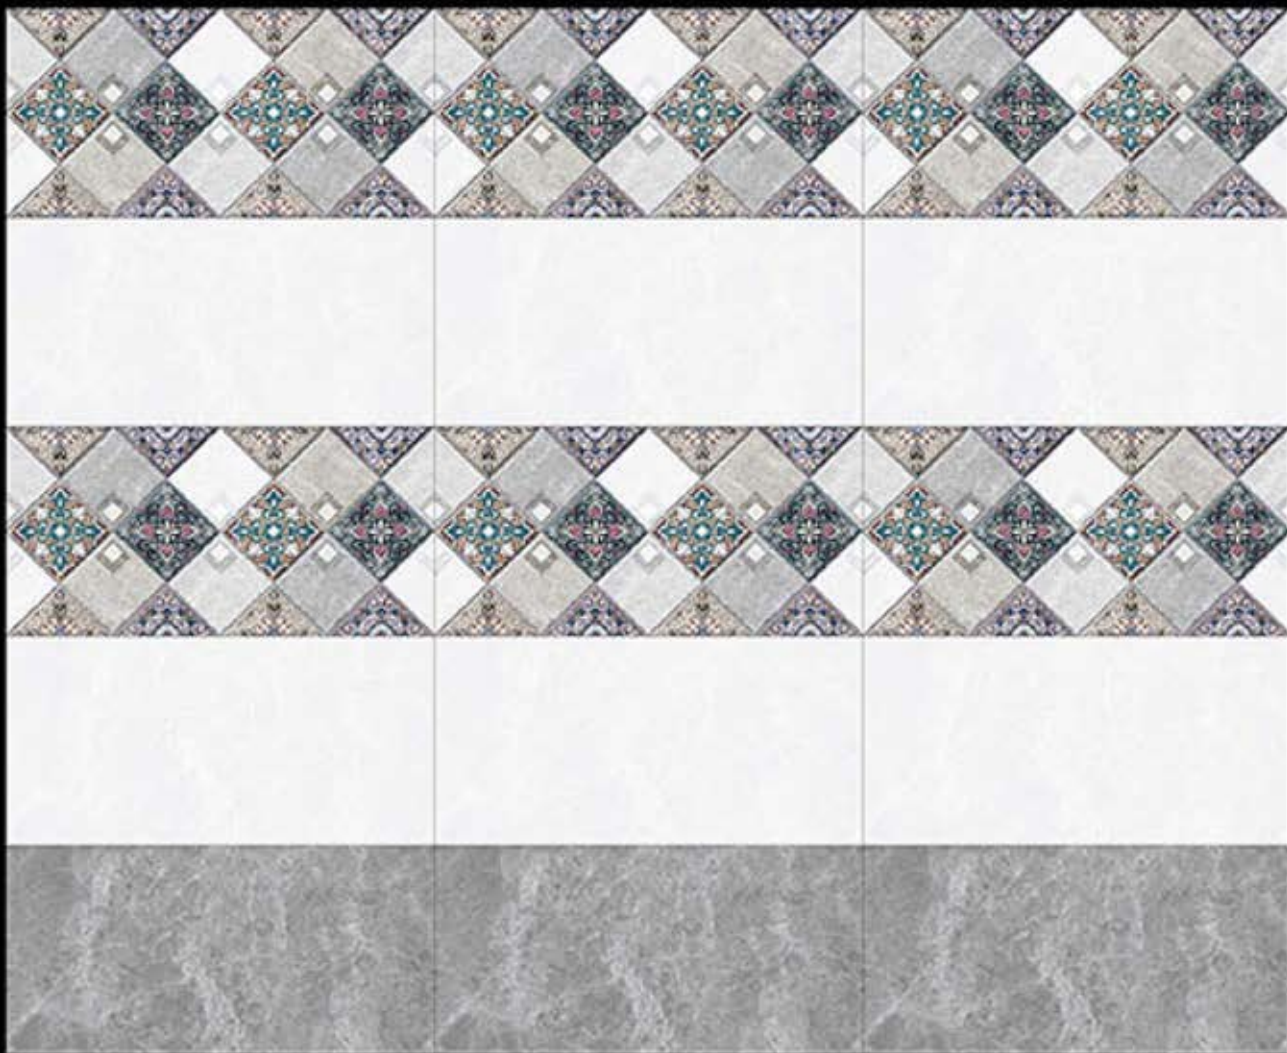

MO: 9099088220 , 52

www.amrockceramica.com

amrockceramica@gmail.com

AMROCK
CERAMICA

600X300 | GLOSSY

1191-L

1191-HL-1

1191-D