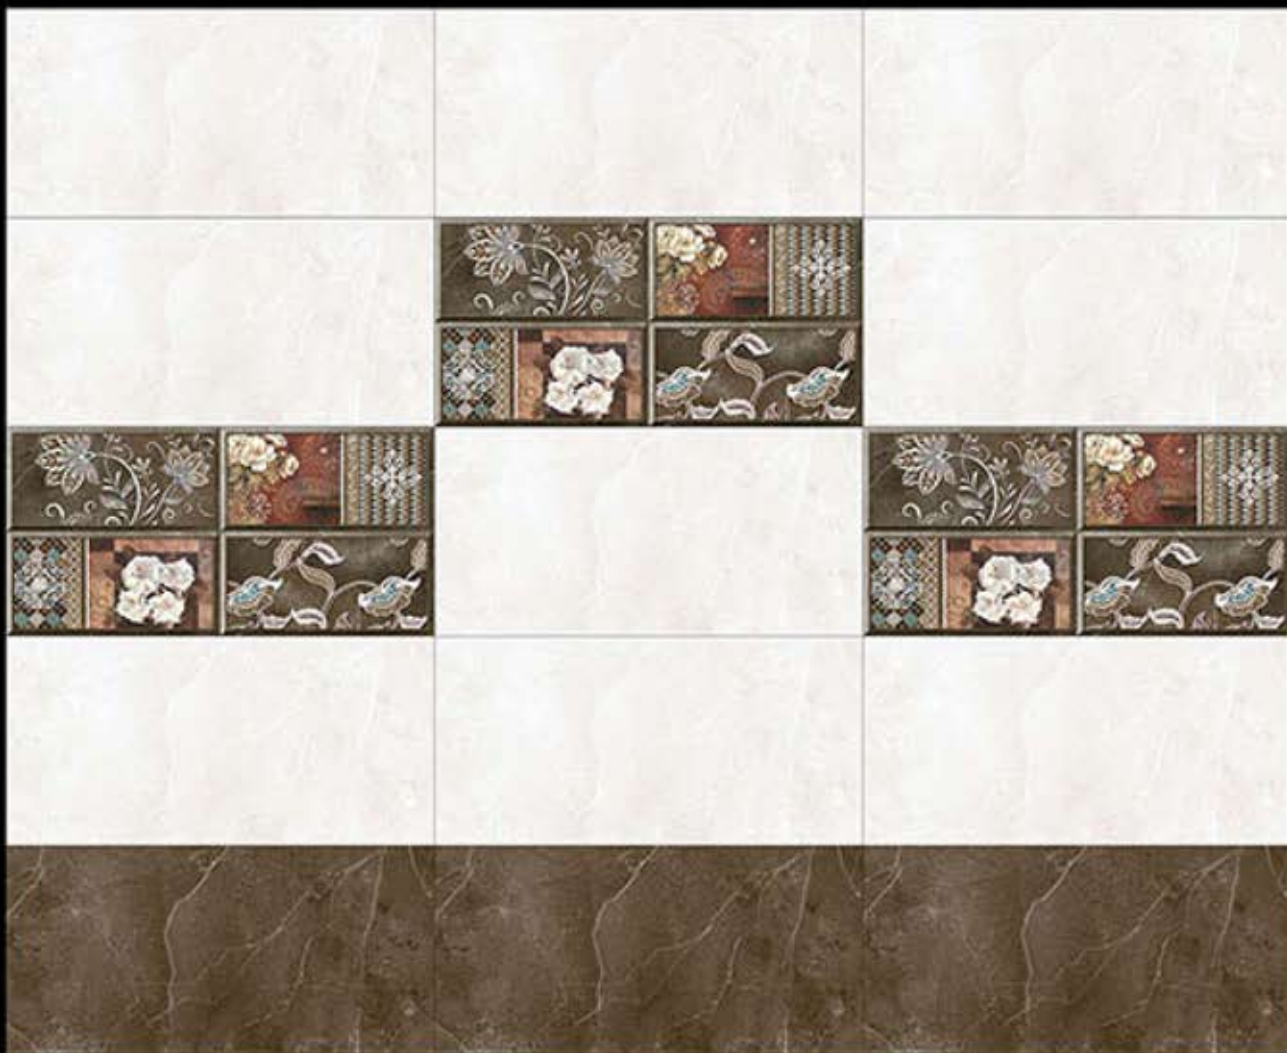

AMROCK
CERAMICA

600X300 | GLOSSY

1150-L

1150-HL-1

1150-D

MO: 9099088220 , 52

www.amrockceramica.com

amrockceramica@gmail.com