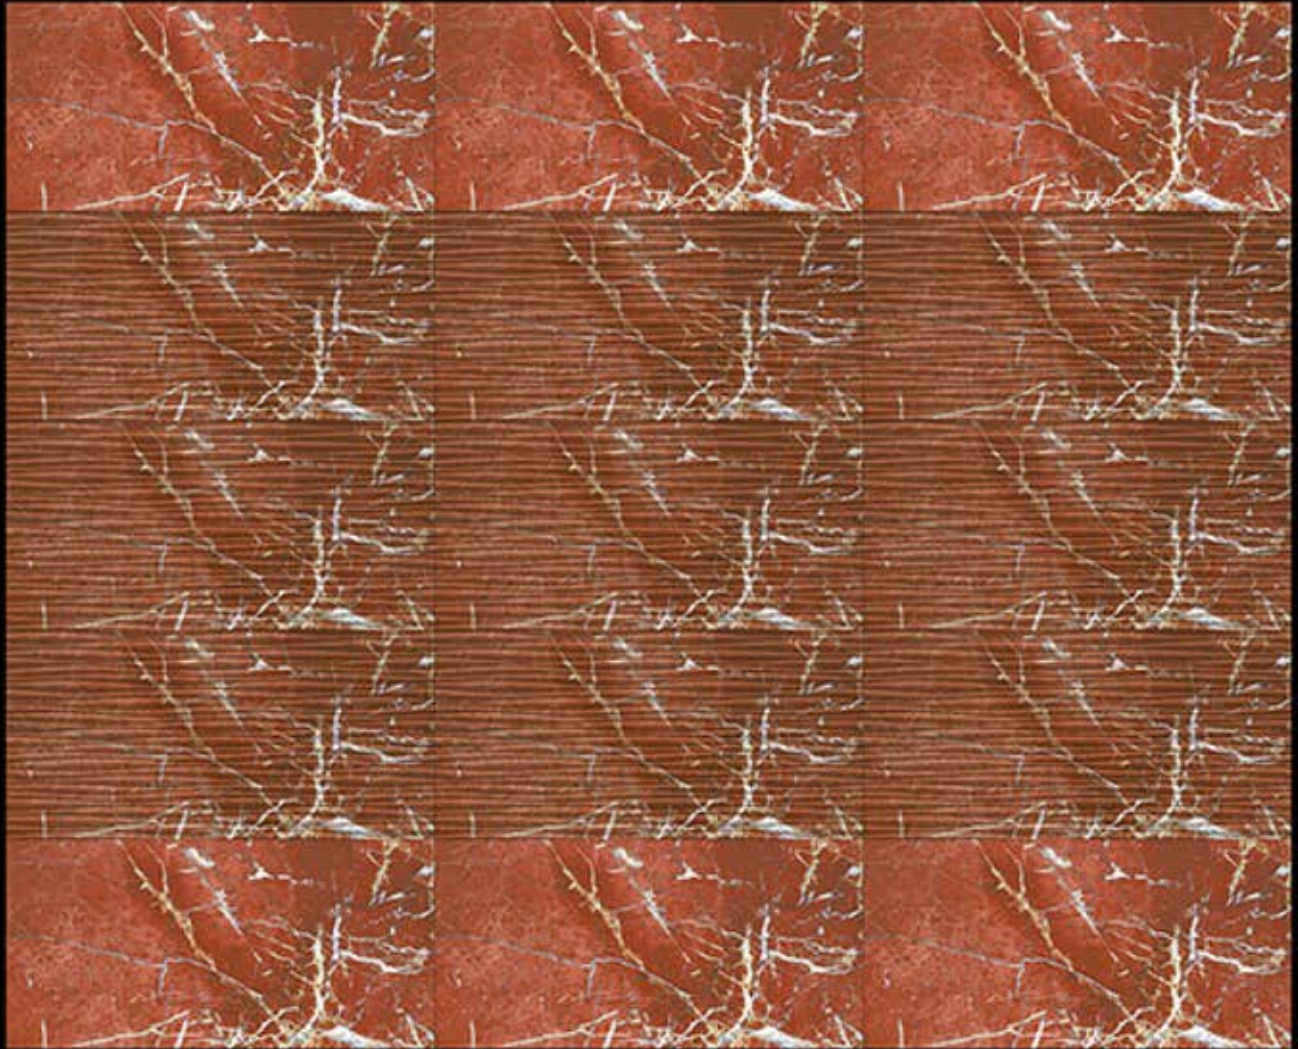

AMROCK
CERAMICA

600X300 | GLOSSY

1143-L

1143-HL-1

1143-L

MO: 9099088220 , 52

www.amrockceramica.com

amrockceramica@gmail.com