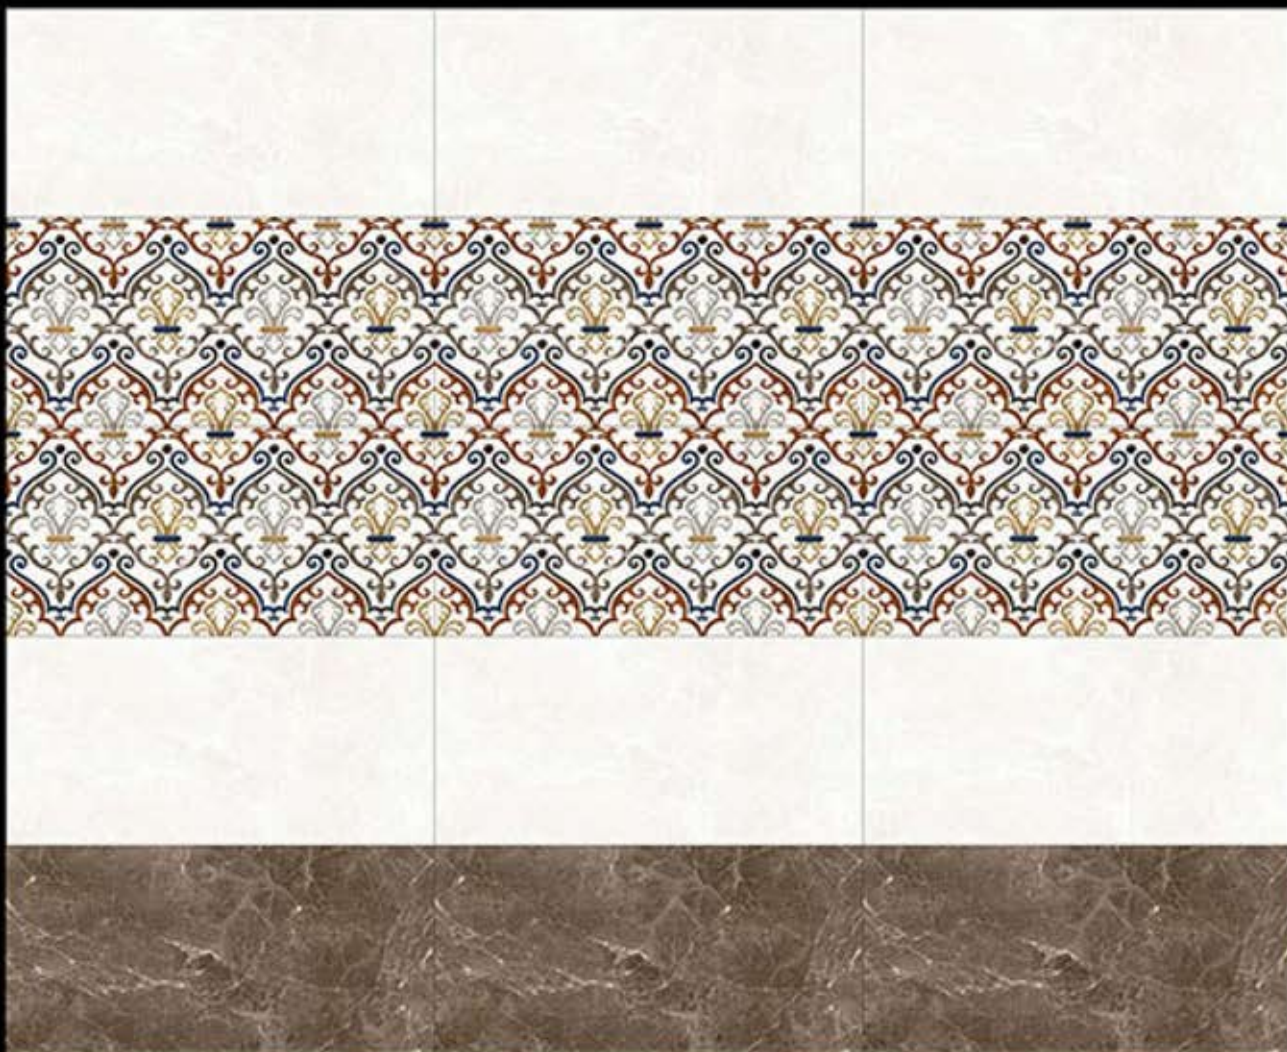

AMROCK
CERAMICA

600X300 | GLOSSY

1147-L

1147-HL-1

1147-D

MO: 9099088220 , 52

www.amrockceramica.com

amrockceramica@gmail.com