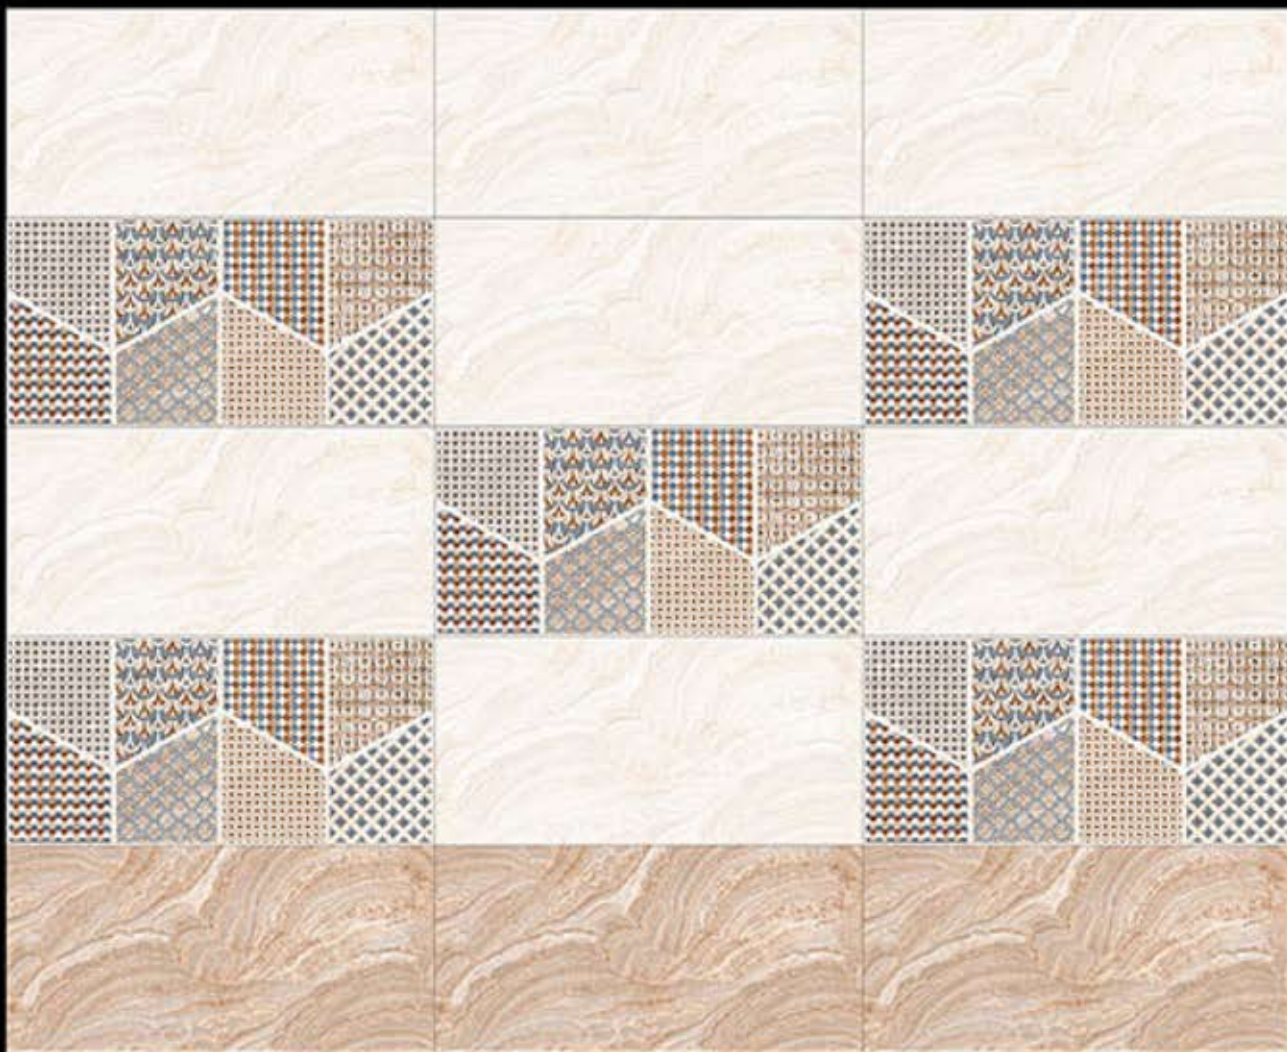

MO: 9099088220 , 52

www.amrockceramica.com

amrockceramica@gmail.com

AMROCK
CERAMICA

600X300 | GLOSSY

1179-L

1179-HL-1

1179-D