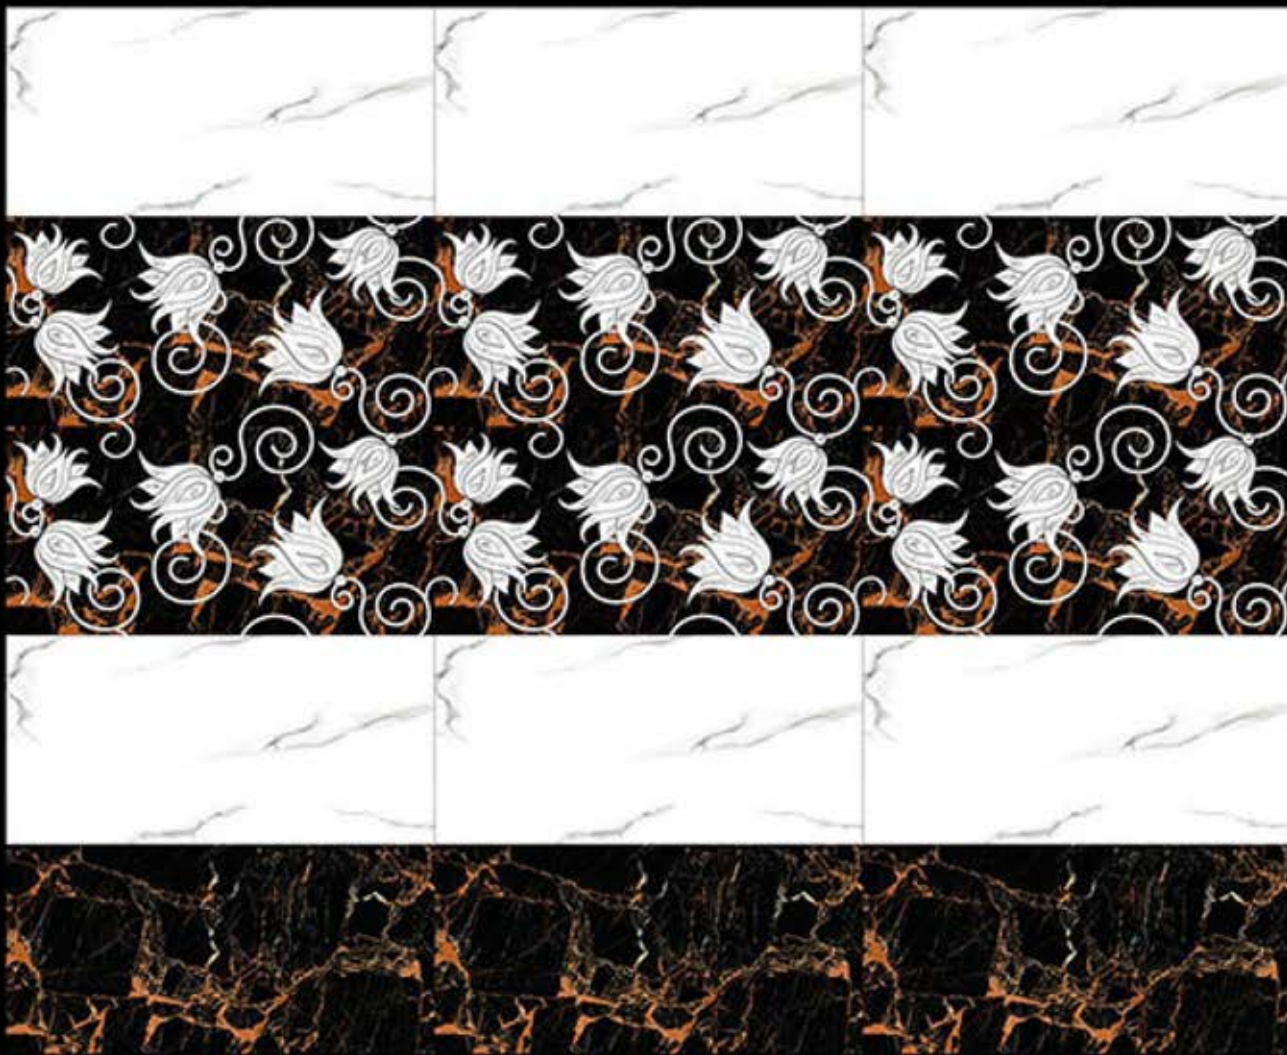

1138-HL-1

1138-D

AMROCK
CERAMICA

600X300 | GLOSSY

1138-L

1138-HL-2

1138-D

MO: 9099088220 , 52