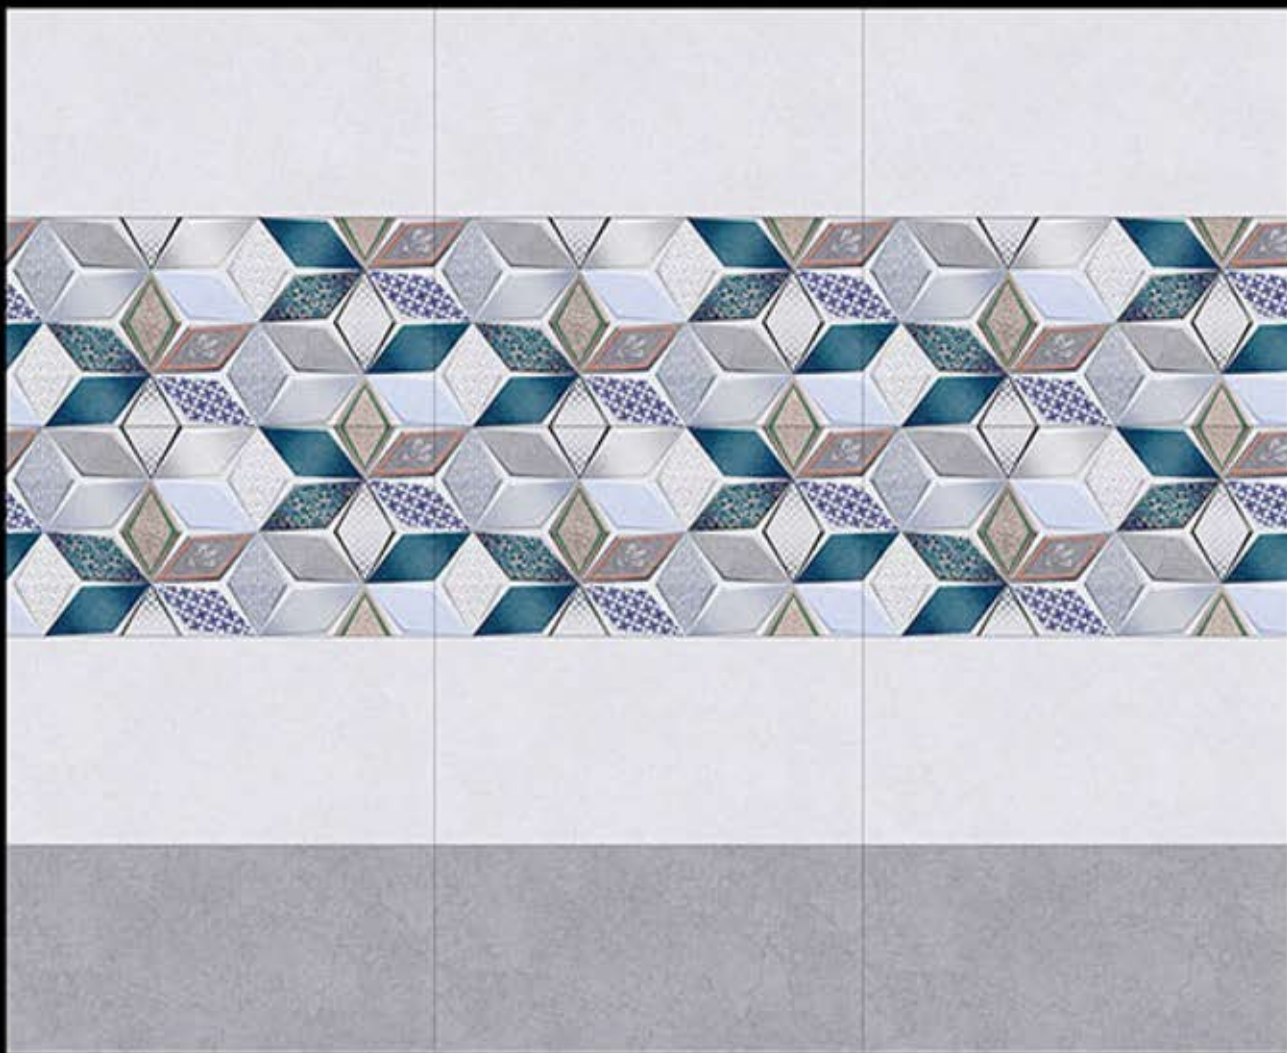

MO: 9099088220 , 52

www.amrockceramica.com

amrockceramica@gmail.com

AMROCK
CERAMICA

600X300 | GLOSSY

1184-L

1184-HL-1

1184-D