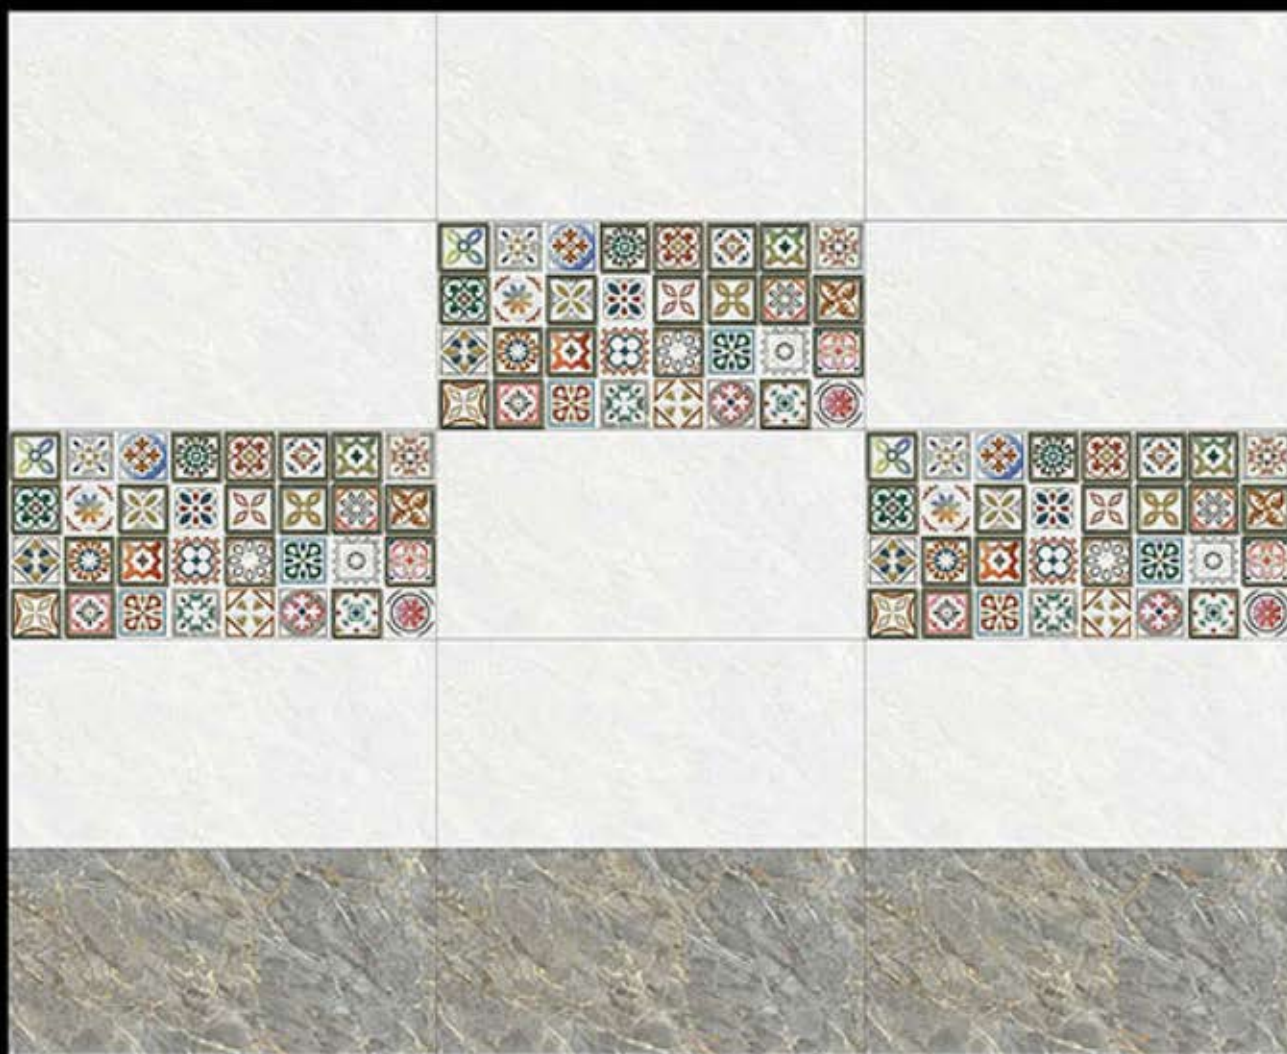

MO: 9099088220 , 52

www.amrockceramica.com

amrockceramica@gmail.com

AMROCK
CERAMICA

600X300 | GLOSSY

1183-L

1183-HL-1

1183-D