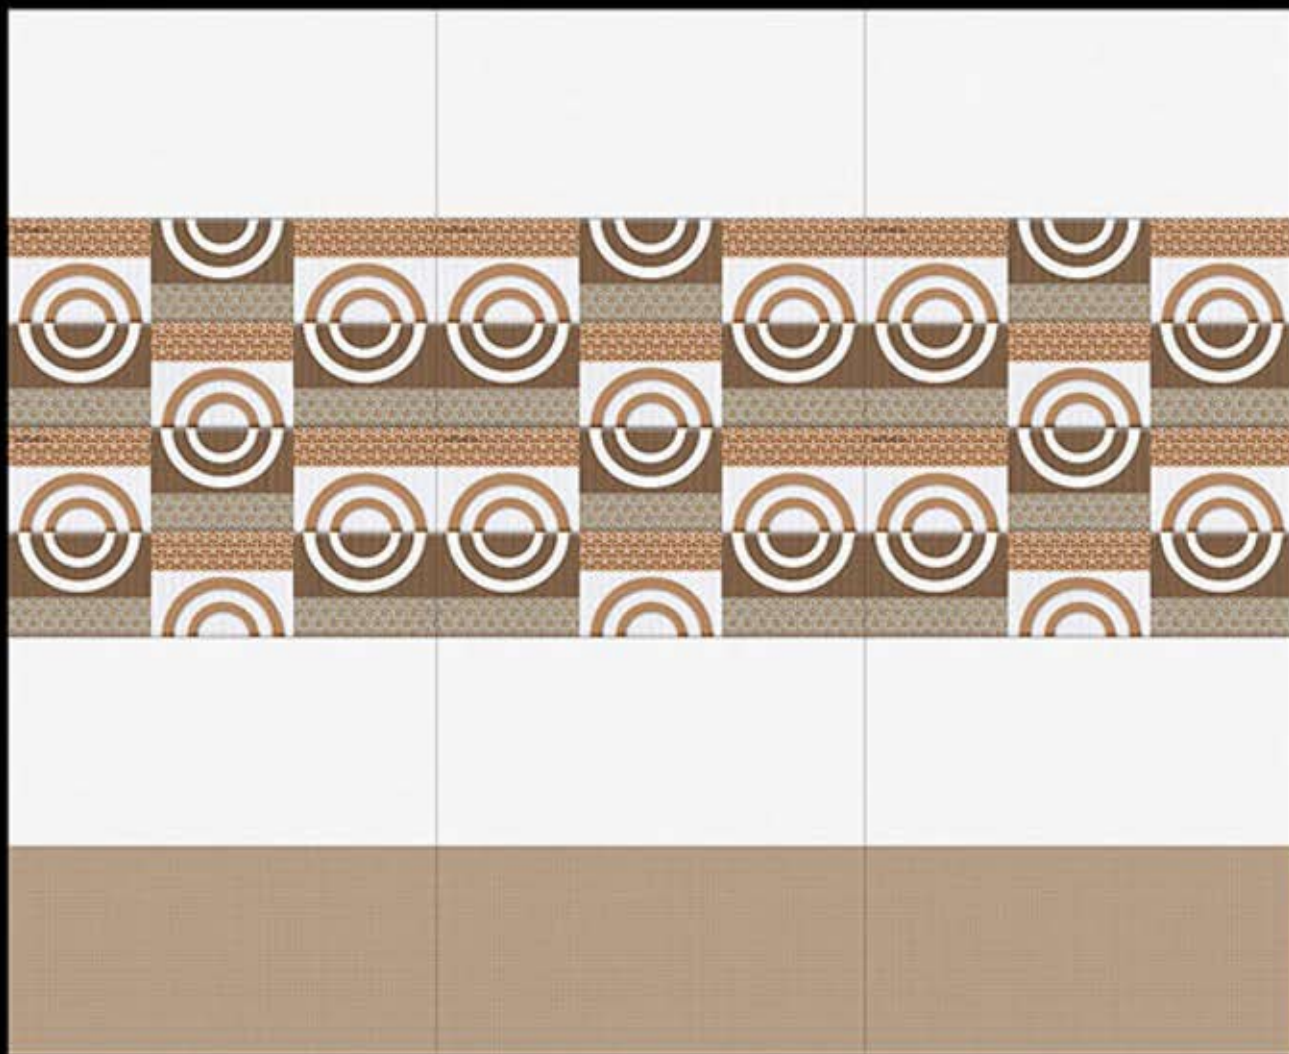

AMROCK
CERAMICA

600X300 | GLOSSY

1127-L

1127-HL-1

1127-D