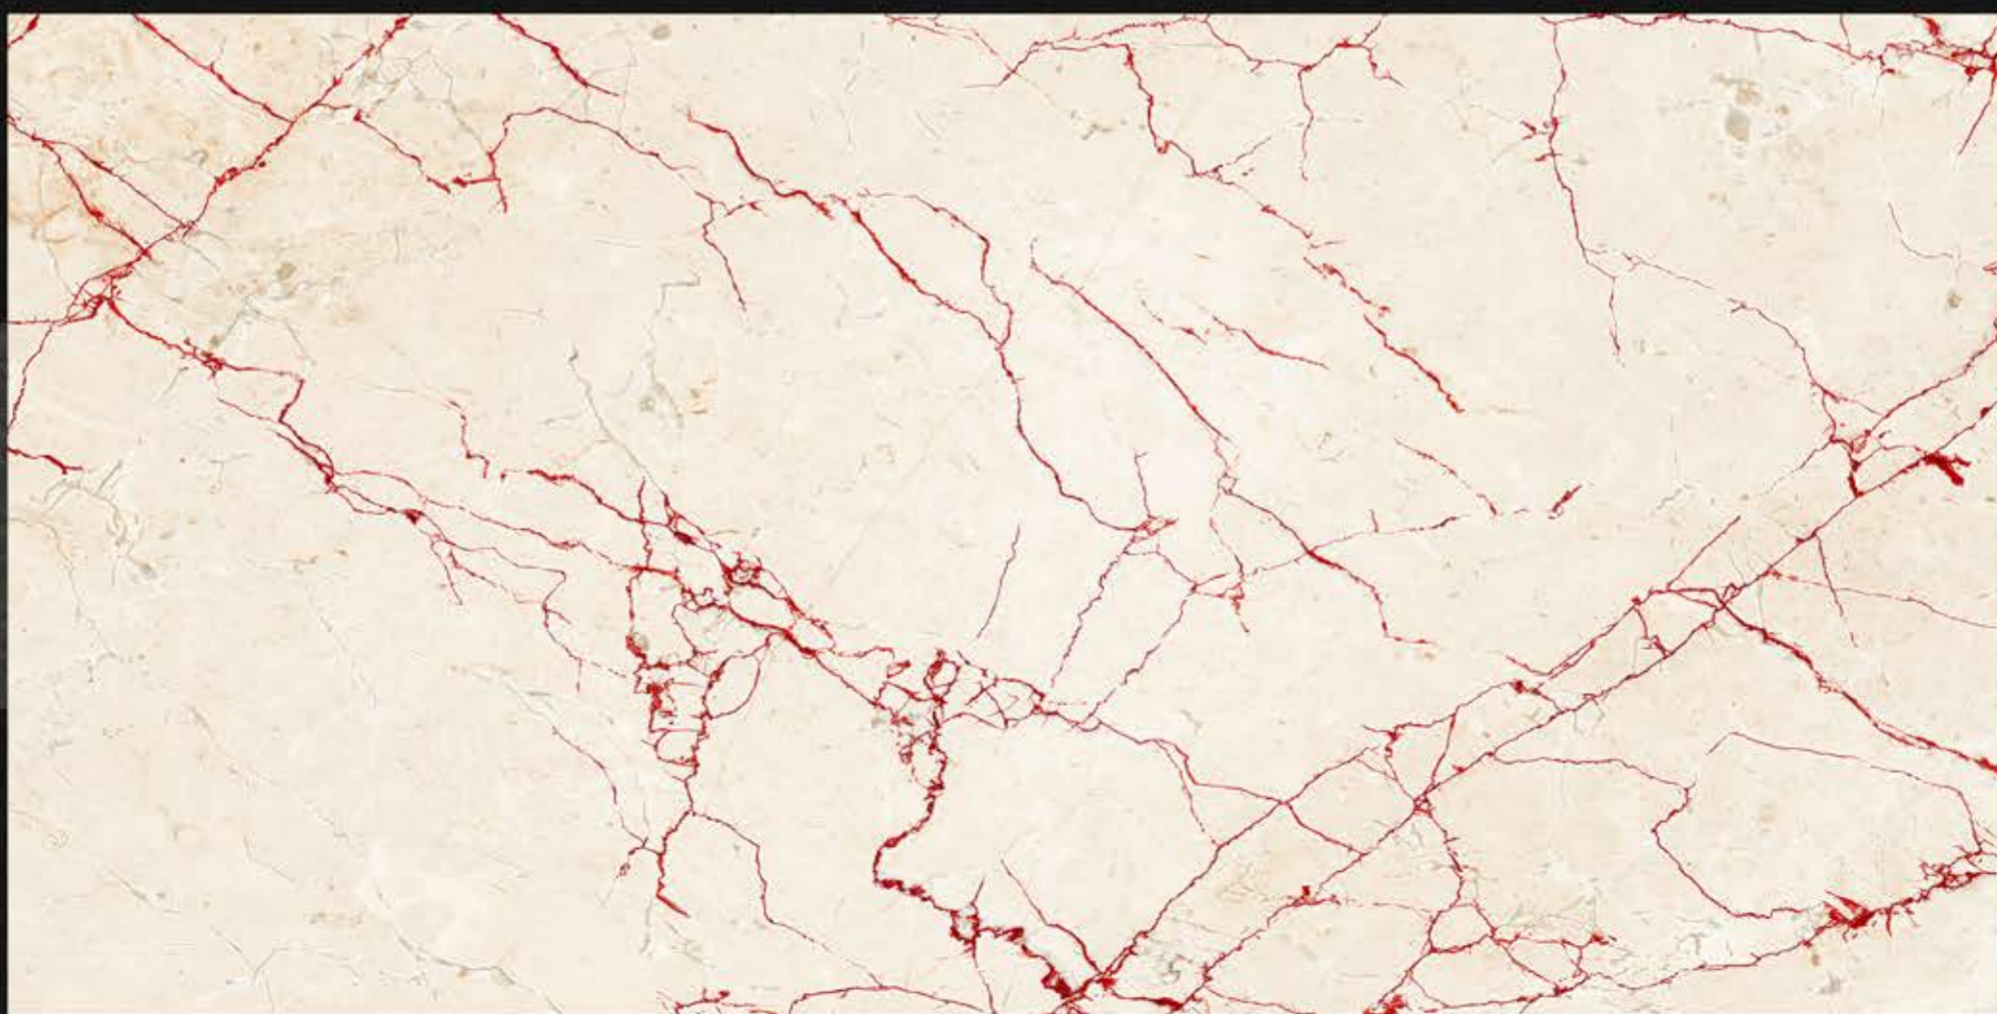

SLIP  
RESISTANT

FROST  
FREE

INDOOR  
USE

HD  
PRINTING

**600 x 1200**  
**CARVING**

**ROCK VATICAN MARFIL**

 **CARVING**

SLIP  
RESISTANT