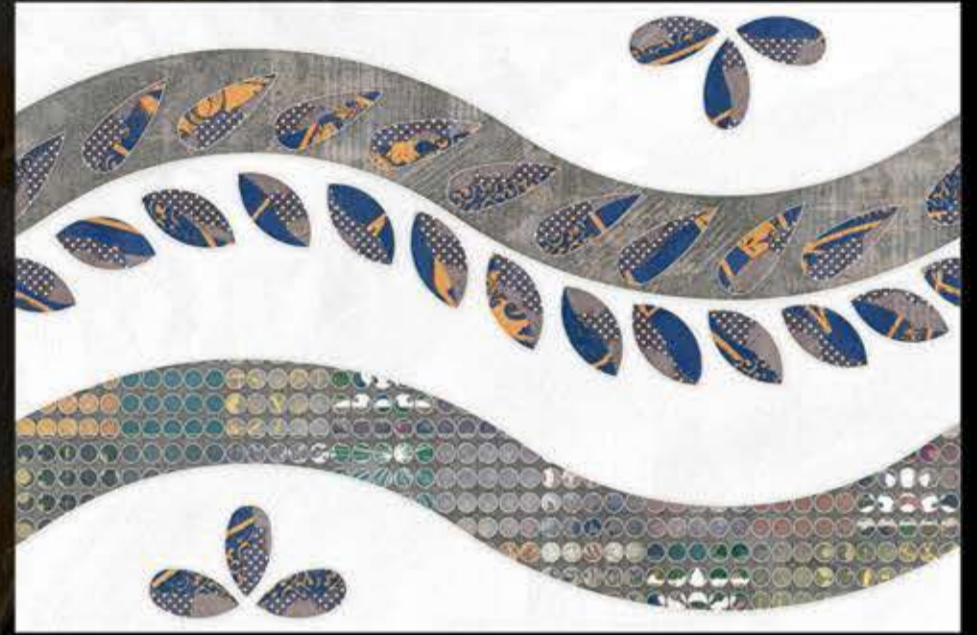

HL-2

ANT-WHITE

DIGITAL WALL TILES  
450 X 300 MM

*Matt Finish*  
2019

19013

L

HL-1

D