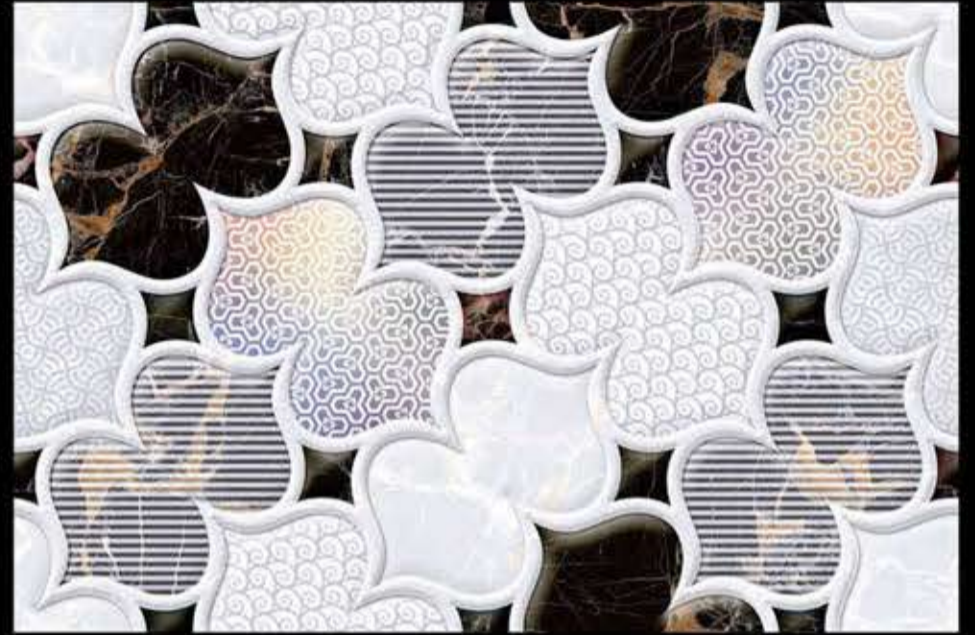

450X300 mm Tiles Glossy Series

18096

L

HL-1

D

HL-2

F