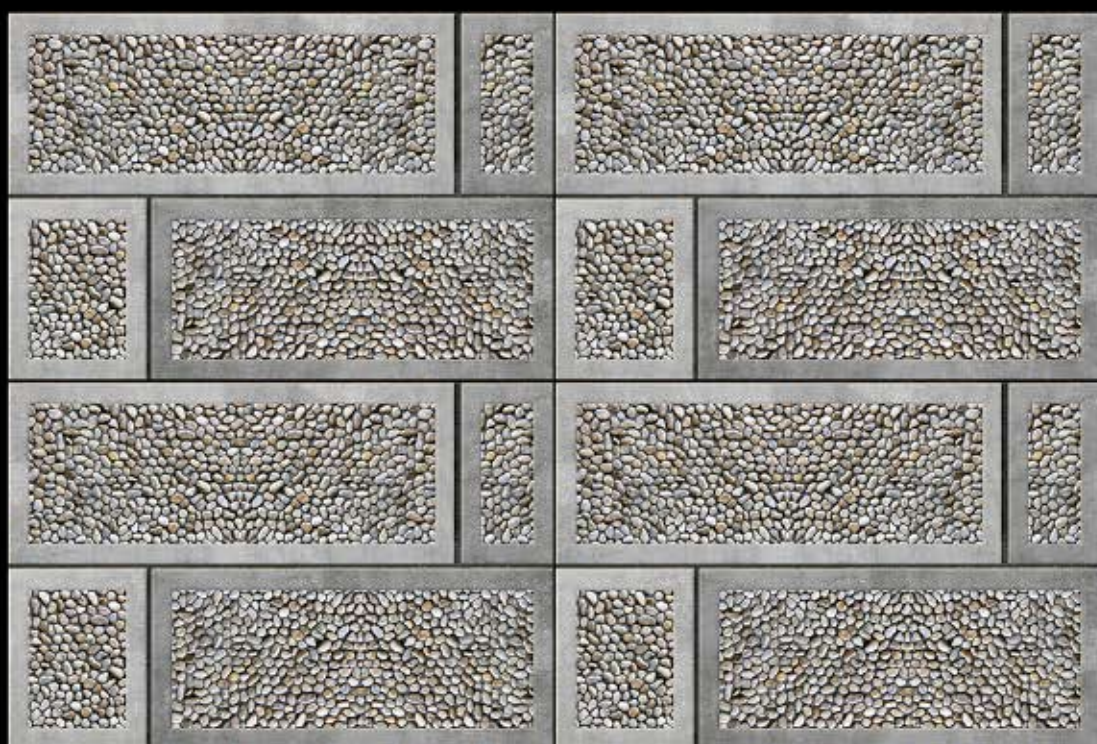

300X
450MM
MATT Elevation

4528

4528

300X
450MM
MATT Elevation

4529

4529

300X
450MM
MATT Elevation

4530