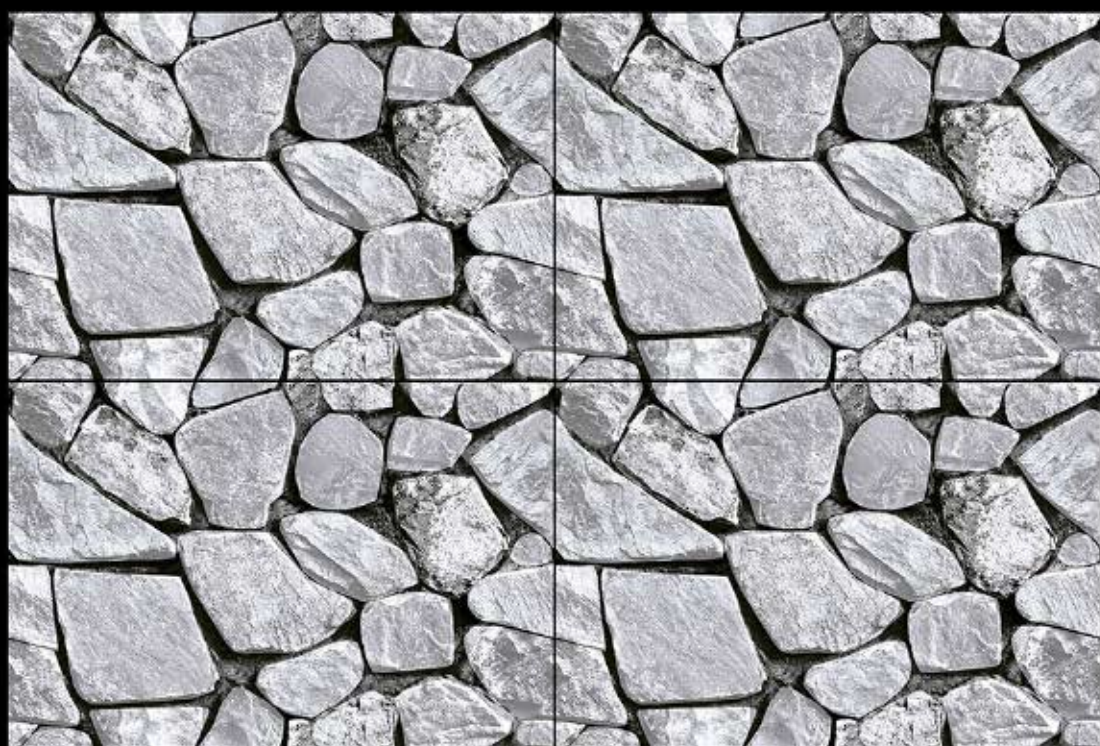

300X
450MM
MATT Elevation

AMROCK
CERAMICA

4507

4507

300X
450MM
MATT Elevation

AMROCK
CERAMICA

4508

4508